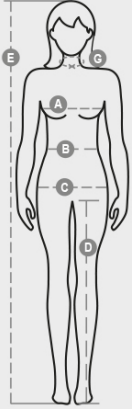

## PACIFIC LADY R. 2.0

001156-0343

Naisten mukavasti istuva takki, jossa on erivärinen 8 mm:n vetoketju, muotoon leikattu huppu, jossa on kaksi saumaa ja kiristysnauha, joustava vyötärö, joustavat hihansuut ja kumilla käsitelty säädettävä rannekkeen kiinnitys, kaksi ulkotaskua, joissa on peitetty vetoketju. Ei toppausta, verkkovuori, vetoketjullinen sisätasku älypuhelimelle ja aukko kuulokkeille, vetoketju takana ja rinnan kohdalla helppoa painatusta ja kirjontaa varten.

KOOSTUMUS: 100 % NAILONIA

KANGAS: NYLON TASLAN 228T TPU-KALVOLLA

PAINO: 110 GR/MQ

KOOT: S-M-L

PAKKAUS: 1/20

HS-KOODI: 62024010

MADE IN: CN

**Tuotteen laatuun ja ympäristöominaisuuksiin liittyvä tietosivu**

% kierrätysmateriaalia	-
Kierrätettävyys	-
Sisältää muovimikrokuituja	Vapauttaa muovimikrokuituja ympäristöön pestäessä
Sisältää vaarallisia aineita	Ei sisällä vaarallisia aineita
Sidos	CN CINA
Värjäys	CN CINA
Vaatteen rakenne	CN CINA

**Pakkauksen laatuun ja ympäristöominaisuuksiin liittyvä tietosivu**

% kierrätysmateriaalia	100
Kierrätettävyys	-
Sisältää vaarallisia aineita	Ei sisällä vaarallisia aineita

Casual&Workwear - Tops

International sizes		XS	S	M	L	XL	XXL	3XL							
IT		34	36	38	40	42	44	46	48	50	52	54	56	58	60
FR - ES		30	32	34	36	38	40	42	44	46	48	50	52	54	56
DE		28	30	32	34	36	38	40	42	44	46	48	50	52	54
UK		2	4	6	8	10	12	14	16	18	20	22	24	26	28
Collar	(G) - cm	36	36	37	37	38,5	38,5	39,5	39,5	41	41	42	42	43	43
	(G) - in	14	14	14½	14½	15	15	15½	15½	16	16	16½	16½	17	17
Bust	(A) - cm	72	76	80	84	88	92	96	100	104	108	112	116	120	124
	(A) - in	28	30	31	33	35	36	37	39	41	42	44	45	47	48
Waist	(B) - cm	54	58	62	66	70	74	76	80	84	88	92	96	100	104
	(B) - in	21	23	24	26	27	29	30	31	33	35	36	38	39	41
Hips	(C) - cm	80	84	88	92	96	100	104	108	112	116	120	124	128	132
	(C) - in	31	33	35	36	38	39	41	42	44	45	47	48	50	51
Height	(E) - cm	160/175					168/185								
	(E) - in	63/69					66/73								