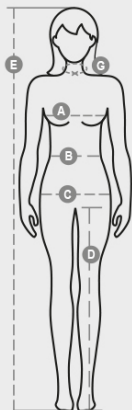

## FLEXTOP

000117-0040

Naisten muotoon ommeltu hihatton paita, jossa on avara pääntie, 1 cm:n reunanauha pääntiessä ja hihantiessä.

KOOSTUMUS: 95 % PUUVILLA + 5 % ELASTAANIA

KANGAS: JOUSTAVA JERSEY

PAINO: 180 GR/MQ

**Pakkauksen laatuun ja ympäristöominaisuuksiin liittyvä tietosivu**

% kierrätysmateriaalia	100
Kierrätettävyys	-
Sisältää vaarallisia aineita	Ei sisällä vaarallisia aineita

Casual&amp;Workwear - Tops

International sizes		XS	S	M	L	XL	XXL	3XL							
IT		34	36	38	40	42	44	46	48	50	52	54	56	58	60
FR - ES		30	32	34	36	38	40	42	44	46	48	50	52	54	56
DE		28	30	32	34	36	38	40	42	44	46	48	50	52	54
UK		2	4	6	8	10	12	14	16	18	20	22	24	26	28
Collar	(G) - cm	36	36	37	37	38,5	38,5	39,5	39,5	41	41	42	42	43	43
	(G) - in	14	14	14½	14½	15	15	15½	15½	16	16	16½	16½	17	17
Bust	(A) - cm	72	76	80	84	88	92	96	100	104	108	112	116	120	124
	(A) - in	28	30	31	33	35	36	37	39	41	42	44	45	47	48
Waist	(B) - cm	54	58	62	66	70	74	76	80	84	88	92	96	100	104
	(B) - in	21	23	24	26	27	29	30	31	33	35	36	38	39	41
Hips	(C) - cm	80	84	88	92	96	100	104	108	112	116	120	124	128	132
	(C) - in	31	33	35	36	38	39	41	42	44	45	47	48	50	51
Height	(E) - cm	160/175						168/185							
	(E) - in	63/69						66/73							