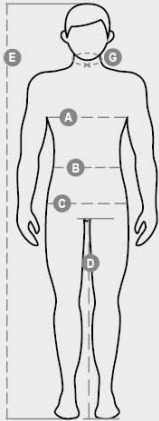

FOREST POLAR

001114-0066

Miesten talvihousut, polyesteriflanellivuori (paino 110 g/m²), joustava vyötärö ja vyölenkit, vetoketjukiinnitys ja metallinappi, kaksi klassista etutaskua, kaksi sivutaskua, joissa on läpät ja painonapit, vasemmalla vetoketjutasku, oikealla kokoon taitettava tasku mittanauhalle, takana kaksi halkiotaskua, joissa on nappi ja napinläpi.

KOOSTUMUS: 100 % PUUVILLAA
 KANGAS: TVILLI
 PAINO: 280 GR/MQ
 KOOT: XS-S-M-L-XL-XXL-3XL-4XL-5XL
 PAKKAUS: 1/20
 HS-KOODI: 62034211
 MADE IN: PK

VäRIT

LAIVASTON SININEN
08007

SAVU
13007

MUSTA
14000

OMINAISUUDET

Pakkauksen laatuun ja ympäristöominaisuuksiin liittyvä tietosivu

% kierrätysmateriaalia	100
Kierrätettävyys	-
Sisältää vaarallisia aineita	Ei sisällä vaarallisia aineita

Casual&Workwear - Bottoms

International sizes		XXS		XS		S		M		L		XL		XXL		3XL		4XL		5XL	
IT - DE		36	38	40	42	44	46	48	50	52	54	56	58	60	62	64	66	68	70	72	74
FR - ES		32	34	36	38	40	42	44	46	48	50	52	54	56	58	60	62	64	66	68	70
UK - US		25	27	28	29	30	32	33	34	36	38	40	41	43	45	46	48	49	51	52	54
Waist	(B) - cm	64	68	72	74	76	80	84	88	92	96	100	104	108	112	116	120	124	128	132	136
	(B) - in	25	27	28	29	30	32	33	34	36	38	40	41	43	45	46	48	49	51	52	54
Hips	(C) - cm	80	84	88	90	92	96	100	104	108	112	116	120	124	128	132	136	140	144	148	152
	(C) - in	31	33	34	35	36	38	39	41	42	44	46	47	49	50	52	53	55	56	58	59
Inside leg	(D) - cm	82	82	84	84	85	85	86	86	87	87	88	88	88	88	88	88	89	89	89	89
	(D) - in	32	32	33	33	33	33	33	33	34	34	34	34	34	34	34	34	35	35	35	35
Height	(E) - cm	170/181						175/187						175/189							
	(E) - in	67/71						69/73						69/75							