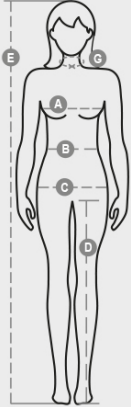

## TRAINING LADY

000091-0028

Naisten poolopaita dry-tech-kankaasta, istuva, lyhyillä raglanhihoilla, kuudella yhteensopivalla napilla, kaksipuolisilla tikkauksilla paremman istuvuuden takaamiseksi, muotoiltu helma ja pidempi takaosa, heijastavat yksityiskohdat hihoissa ja niskassa, kontrastivärinen kaula-aukko ja siirtokuvallappu.

KOOSTUMUS: 100 % POLYESTERIÄ

KANGAS: DRY-TECH

PAINO: 150 GR/MQ

KOOT: S-M-L-XL

PAKKAUS: 1/50

HS-KOODI: 61062000

MADE IN: CN

% kierrätysmateriaalia	-
Kierrätettävyys	-
Sisältää muovimikrokuituja	Vapauttaa muovimikrokuituja ympäristöön pestäessä
Sisältää vaarallisia aineita	Ei sisällä vaarallisia aineita
Sidos	CN CINA
Värjäys	CN CINA
Vaatteen rakenne	CN CINA

**Pakkauksen laatuun ja ympäristöominaisuuksiin liittyvä tietosivu**

% kierrätysmateriaalia	100
Kierrätettävyys	-
Sisältää vaarallisia aineita	Ei sisällä vaarallisia aineita

Casual&Workwear - Tops

International sizes		XS	S	M	L	XL	XXL	3XL							
IT		34	36	38	40	42	44	46	48	50	52	54	56	58	60
FR - ES		30	32	34	36	38	40	42	44	46	48	50	52	54	56
DE		28	30	32	34	36	38	40	42	44	46	48	50	52	54
UK		2	4	6	8	10	12	14	16	18	20	22	24	26	28
Collar	(G) - cm	36	36	37	37	38,5	38,5	39,5	39,5	41	41	42	42	43	43
	(G) - in	14	14	14½	14½	15	15	15½	15½	16	16	16½	16½	17	17
Bust	(A) - cm	72	76	80	84	88	92	96	100	104	108	112	116	120	124
	(A) - in	28	30	31	33	35	36	37	39	41	42	44	45	47	48
Waist	(B) - cm	54	58	62	66	70	74	76	80	84	88	92	96	100	104
	(B) - in	21	23	24	26	27	29	30	31	33	35	36	38	39	41
Hips	(C) - cm	80	84	88	92	96	100	104	108	112	116	120	124	128	132
	(C) - in	31	33	35	36	38	39	41	42	44	45	47	48	50	51
Height	(E) - cm	160/175						168/185							
	(E) - in	63/69						66/73							