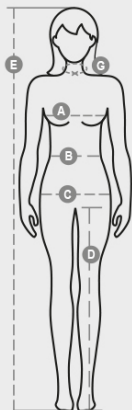

LEEDS

000078-0027

Naisten lyhythihainen muotoon ommeltu pikeepaita, jossa on kuusi valkoista nappia, oxfordinsininen kauluksen sisäpuoli, nappilista ja sivuhalkiot, resorikaulus ja -hiansuut, joissa tyylikäs erivärinen reuna, aukot kainalossa, sivuhalkiot vahvistetuilla saumoilla, sivulla vahvikenauha, joustavat saumat, päntien sisäpuolella vahvikenauha

KOOSTUMUS: 100 % PUUVILLAA

KANGAS: JERSEY

PAINO: 175 GR/MQ

KOOT: XS-S-M-L-XL

PAKKAUS: 5/25

HS-KOODI: 61061000

MADE IN: BD

VäRIT

Pakkauksen laatuun ja ympäristöominaisuuksiin liittyvä tietosivu

% kierrätysmateriaalia	100
Kierrätettävyys	-
Sisältää vaarallisia aineita	Ei sisällä vaarallisia aineita

Casual&Workwear - Tops

International sizes		XS	S	M	L	XL	XXL	3XL							
IT		34	36	38	40	42	44	46	48	50	52	54	56	58	60
FR - ES		30	32	34	36	38	40	42	44	46	48	50	52	54	56
DE		28	30	32	34	36	38	40	42	44	46	48	50	52	54
UK		2	4	6	8	10	12	14	16	18	20	22	24	26	28
Collar	(G) - cm	36	36	37	37	38,5	38,5	39,5	39,5	41	41	42	42	43	43
	(G) - in	14	14	14½	14½	15	15	15½	15½	16	16	16½	16½	17	17
Bust	(A) - cm	72	76	80	84	88	92	96	100	104	108	112	116	120	124
	(A) - in	28	30	31	33	35	36	37	39	41	42	44	45	47	48
Waist	(B) - cm	54	58	62	66	70	74	76	80	84	88	92	96	100	104
	(B) - in	21	23	24	26	27	29	30	31	33	35	36	38	39	41
Hips	(C) - cm	80	84	88	92	96	100	104	108	112	116	120	124	128	132
	(C) - in	31	33	35	36	38	39	41	42	44	45	47	48	50	51
Height	(E) - cm	160/175					168/185								
	(E) - in	63/69					66/73								