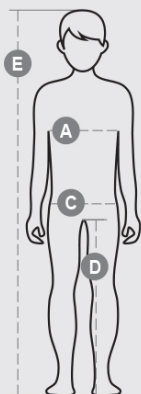

PESUOHJEET

Tuotteen laatuun ja ympäristöominaisuuksiin liittyvä tietosivu

% kierrätysmateriaalia	-
Kierrätettävyys	-
Sisältää muovimikrokuituja	Vapauttaa muovimikrokuituja ympäristöön pestäessä
Sisältää vaarallisia aineita	Ei sisällä vaarallisia aineita
Sidos	-
Värjäys	CN CINA
Vaatteen rakenne	CN CINA

Pakkauksen laatuun ja ympäristöominaisuuksiin liittyvä tietosivu

% kierrätysmateriaalia	-
Kierrätettävyys	-
Sisältää vaarallisia aineita	Ei sisällä vaarallisia aineita

		Kids							
Age		0-1	1-2	3-4	5-6	7-8	9-10	11-12	13-14
International sizes		3XS	XXS	XS	S	M	L	XL	XXL
Chest	(A) - cm	47	52	58	64	69	75	80	84
	(A) - in	19	21	23	25	27	29	31	33
Hips	(C) - cm	47	53	59	65	71	76	82	86
	(C) - in	19	21	23	25	28	30	32	33
Inside leg	(D) - cm	31	34	39	48	54	61	67	72
	(D) - in	12	14	15	19	21	24	26	28
Height	(E) - cm	68/78	80/86	98/106	110/116	122/128	134/140	146/152	158/164
	(E) - in	26/31	32/34	38/42	43/45	48/50	53/55	57/60	62/64