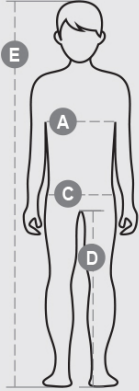

## NAUTIC KIDS

000265-0024

Lasten lyhythihainen pikeepaita, jossa on kolme samansävyistä helmiäisväristä nappia, kauluksessa eriväriset raidat ja fluoresoivat raidat alapuolella, resorikaulus ja -hiansuut, oikeassa hihassa yksityiskohta, sivuhalkiot ja kauluksessa piilo-ommel sekä fluor. nauha, siirrettävä tuotelappu.

OMINAISUUDET

PESUOHJEET

**Tuotteen laatuun ja ympäristöominaisuuksiin liittyvä tietosivu**

% kierrätysmateriaalia	-
Kierrätettävyys	-
Sisältää muovimikrokuituja	-
Sisältää vaarallisia aineita	Ei sisällä vaarallisia aineita
Sidos	BD BANGLADESH
Värjäys	BD BANGLADESH
Vaatteen rakenne	BD BANGLADESH

**Pakkauksen laatuun ja ympäristöominaisuuksiin liittyvä tietosivu**

% kierrätysmateriaalia	100
Kierrätettävyys	-
Sisältää vaarallisia aineita	Ei sisällä vaarallisia aineita

		Kids							
Age		0-1	1-2	3-4	5-6	7-8	9-10	11-12	13-14
International sizes		3XS	XXS	XS	S	M	L	XL	XXL
Chest	(A) - cm	47	52	58	64	69	75	80	84
	(A) - in	19	21	23	25	27	29	31	33
Hips	(C) - cm	47	53	59	65	71	76	82	86
	(C) - in	19	21	23	25	28	30	32	33
Inside leg	(D) - cm	31	34	39	48	54	61	67	72
	(D) - in	12	14	15	19	21	24	26	28
Height	(E) - cm	68/78	80/86	98/106	110/116	122/128	134/140	146/152	158/164
	(E) - in	26/31	32/34	38/42	43/45	48/50	53/55	57/60	62/64

cm - centimeters - in - inches

---

---

**KATSO LISÄTIEDOT LUKEMALLA KOODI**
