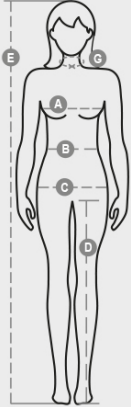

SPECIALIST LADY

001108-0366

Naisten muotoon ommeltu paita, muotolaskokset edessä ja takana, suora kaulus, muotoiltu ranneke, jossa on kaksi nappia ja napinläpi, edessä tikattu nappilista ja samanväriset napit, tekninen rintatasku, jossa on napilla suljettava läppä ja kaksi kynäpidikepaikkaa.

KOOSTUMUS: 100 % PUUVILLAA
KANGAS: KUTISTUMATTOMAKSI KÄSITELTY CHAMBRAY
PAINO: 130 GR/MQ
KOOT: S-M-L-XL
PAKKAUS: 1/20
HS-KOODI: 62063000
MADE IN: BD

VäRIT

TAIVAANSININEN
10000

OMINAISUUDET

PESUOHJEET

**Tuotteen laatuun ja ympäristöominaisuuksiin liittyvä tietosivu**

% kierrätysmateriaalia	-
Kierrätettävyys	-
Sisältää muovimikrokuituja	-
Sisältää vaarallisia aineita	Ei sisällä vaarallisia aineita
Sidos	CN CINA
Värjäys	CN CINA
Vaatteen rakenne	BD BANGLADESH

Pakkauksen laatuun ja ympäristöominaisuuksiin liittyvä tietosivu

% kierrätysmateriaalia	-
Kierrätettävyys	-
Sisältää vaarallisia aineita	Ei sisällä vaarallisia aineita

Casual&Workwear - Tops

International sizes		XS	S	M	L	XL	XXL	3XL							
IT		34	36	38	40	42	44	46	48	50	52	54	56	58	60
FR - ES		30	32	34	36	38	40	42	44	46	48	50	52	54	56
DE		28	30	32	34	36	38	40	42	44	46	48	50	52	54
UK		2	4	6	8	10	12	14	16	18	20	22	24	26	28
Collar	(G) - cm	36	36	37	37	38,5	38,5	39,5	39,5	41	41	42	42	43	43
	(G) - in	14	14	14½	14½	15	15	15½	15½	16	16	16½	16½	17	17
Bust	(A) - cm	72	76	80	84	88	92	96	100	104	108	112	116	120	124
	(A) - in	28	30	31	33	35	36	37	39	41	42	44	45	47	48
Waist	(B) - cm	54	58	62	66	70	74	76	80	84	88	92	96	100	104
	(B) - in	21	23	24	26	27	29	30	31	33	35	36	38	39	41
Hips	(C) - cm	80	84	88	92	96	100	104	108	112	116	120	124	128	132
	(C) - in	31	33	35	36	38	39	41	42	44	45	47	48	50	51
Height	(E) - cm	160/175					168/185								
	(E) - in	63/69					66/73								