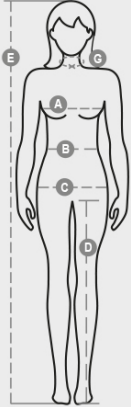

NAZIONALE LADY

000018-0001

Naisten muotoon ommeltu collegepaita, jossa on kolmivärinen SBS-muovivetoketju ja kaksi metallivedintä, kolmivärinen resorikaulus, istutetut hihat, kaksi vetoketjulla suljettavaa ulkotaskua, joustava resori hihansuissa ja helmassa sekä vahvistetut saumat.

Pakkauksen laatuun ja ympäristöominaisuuksiin liittyvä tietosivu

% kierrätysmateriaalia	100
Kierrätettävyys	-
Sisältää vaarallisia aineita	Ei sisällä vaarallisia aineita

Casual&Workwear - Tops

International sizes		XS	S	M	L	XL	XXL	3XL							
IT		34	36	38	40	42	44	46	48	50	52	54	56	58	60
FR - ES		30	32	34	36	38	40	42	44	46	48	50	52	54	56
DE		28	30	32	34	36	38	40	42	44	46	48	50	52	54
UK		2	4	6	8	10	12	14	16	18	20	22	24	26	28
Collar	(G) - cm	36	36	37	37	38,5	38,5	39,5	39,5	41	41	42	42	43	43
	(G) - in	14	14	14½	14½	15	15	15½	15½	16	16	16½	16½	17	17
Bust	(A) - cm	72	76	80	84	88	92	96	100	104	108	112	116	120	124
	(A) - in	28	30	31	33	35	36	37	39	41	42	44	45	47	48
Waist	(B) - cm	54	58	62	66	70	74	76	80	84	88	92	96	100	104
	(B) - in	21	23	24	26	27	29	30	31	33	35	36	38	39	41
Hips	(C) - cm	80	84	88	92	96	100	104	108	112	116	120	124	128	132
	(C) - in	31	33	35	36	38	39	41	42	44	45	47	48	50	51
Height	(E) - cm	160/175						168/185							
	(E) - in	63/69						66/73							