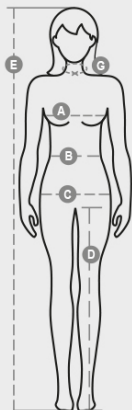

KOOSTUMUS: 70 % PUUVILLAA + 30 % POLYESTERIÄ

KANGAS: HARJATTU FLEECE

PAINO: 300 GR/MQ

KOOT: XS-S-M-L-XL-XXL

PAKKAUS: 5/20

HS-KOODI: 61102099

MADE IN: PK

VäRIT

Pakkauksen laatuun ja ympäristöominaisuuksiin liittyvä tietosivu

% kierrätysmateriaalia	100
Kierrätettävyys	-
Sisältää vaarallisia aineita	Ei sisällä vaarallisia aineita

Casual&Workwear - Tops

International sizes		XS	S	M	L	XL	XXL	3XL							
IT		34	36	38	40	42	44	46	48	50	52	54	56	58	60
FR - ES		30	32	34	36	38	40	42	44	46	48	50	52	54	56
DE		28	30	32	34	36	38	40	42	44	46	48	50	52	54
UK		2	4	6	8	10	12	14	16	18	20	22	24	26	28
Collar	(G) - cm	36	36	37	37	38,5	38,5	39,5	39,5	41	41	42	42	43	43
	(G) - in	14	14	14½	14½	15	15	15½	15½	16	16	16½	16½	17	17
Bust	(A) - cm	72	76	80	84	88	92	96	100	104	108	112	116	120	124
	(A) - in	28	30	31	33	35	36	37	39	41	42	44	45	47	48
Waist	(B) - cm	54	58	62	66	70	74	76	80	84	88	92	96	100	104
	(B) - in	21	23	24	26	27	29	30	31	33	35	36	38	39	41
Hips	(C) - cm	80	84	88	92	96	100	104	108	112	116	120	124	128	132
	(C) - in	31	33	35	36	38	39	41	42	44	45	47	48	50	51
Height	(E) - cm	160/175					168/185								
	(E) - in	63/69					66/73								