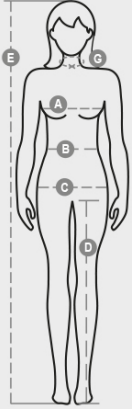

MISTRAL+LADY

000395-0001

Naisten collegepaita, jossa on pyöreä pääntie, raglanhihat, edessä V-tikkaus. Joustava resori hihansuissa ja helmassa, vahvistetut saumat.

KOOSTUMUS: 70 % PUUVILLAA + 30 % POLYESTERIÄ

KANGAS: HARJATTU FLEECE

PAINO: 300 GR/MQ

KOOT: XS-S-M-L-XL-XXL

PAKKAUS: 5/20

HS-KOODI: 61102099

MADE IN: PK

**Värit**

				
VALKOINEN 00000	KELTAINEN 01000	ORANSSI 02000	PUNAINEN 03000	VIINIPUNAINEN 04000
				
VIHREÄ 07000	KESKIVIHREÄ 07003	LAIVASTONSININEN 08007	KUNINKAANSININEN 09000	SAVU 13007
				
ANTRASIITTI 13042	MUSTA 14000			

Pakkauksen laatuun ja ympäristöominaisuuksiin liittyvä tietosivu

% kierrätysmateriaalia	100
Kierrätettävyys	-
Sisältää vaarallisia aineita	Ei sisällä vaarallisia aineita

Casual&Workwear - Tops

International sizes		XS	S	M	L	XL	XXL	3XL							
IT		34	36	38	40	42	44	46	48	50	52	54	56	58	60
FR - ES		30	32	34	36	38	40	42	44	46	48	50	52	54	56
DE		28	30	32	34	36	38	40	42	44	46	48	50	52	54
UK		2	4	6	8	10	12	14	16	18	20	22	24	26	28
Collar	(G) - cm	36	36	37	37	38,5	38,5	39,5	39,5	41	41	42	42	43	43
	(G) - in	14	14	14½	14½	15	15	15½	15½	16	16	16½	16½	17	17
Bust	(A) - cm	72	76	80	84	88	92	96	100	104	108	112	116	120	124
	(A) - in	28	30	31	33	35	36	37	39	41	42	44	45	47	48
Waist	(B) - cm	54	58	62	66	70	74	76	80	84	88	92	96	100	104
	(B) - in	21	23	24	26	27	29	30	31	33	35	36	38	39	41
Hips	(C) - cm	80	84	88	92	96	100	104	108	112	116	120	124	128	132
	(C) - in	31	33	35	36	38	39	41	42	44	45	47	48	50	51
Height	(E) - cm	160/175					168/185								
	(E) - in	63/69					66/73								