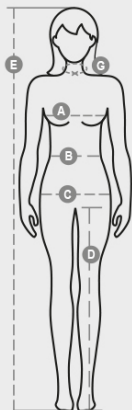

DESK LADY

001063-0081

Naisten liivi, jossa on V-kaulus, sileää neuletta, valmistettu kokonaan ilman saumoja, ohutta joustinneulosta kauluksessa, kädenteissä ja helmassa.

KOOSTUMUS: 90 % PUUVILLAA + 10 % VILLAA
KANGAS: PUUVILLA- JA VILLASEKOITE
PAINO: 280 GR/MQ
KOOT: S-M-L-XL-XXL
PAKKAUS: 1/50
HS-KOODI: 61102099
MADE IN: BD

**VäRIT**

LAIVASTON SININEN
08007

OMINAISUUDET

PESUOHJEET

Tuotteen laatuun ja ympäristöominaisuuksiin liittyvä tietosivu

% kierrätysmateriaalia	-
Kierrätettävyys	-
Sisältää muovimikrokuituja	-
Sisältää vaarallisia aineita	Ei sisällä vaarallisia aineita
Sidos	CN CINA
Värjäys	CN CINA
Vaatteen rakenne	BD BANGLADESH

Pakkauksen laatuun ja ympäristöominaisuuksiin liittyvä tietosivu

% kierrätysmateriaalia	100
Kierrätettävyys	-
Sisältää vaarallisia aineita	Ei sisällä vaarallisia aineita

Casual&Workwear - Tops

International sizes		XS	S	M	L	XL	XXL	3XL							
IT		34	36	38	40	42	44	46	48	50	52	54	56	58	60
FR - ES		30	32	34	36	38	40	42	44	46	48	50	52	54	56
DE		28	30	32	34	36	38	40	42	44	46	48	50	52	54
UK		2	4	6	8	10	12	14	16	18	20	22	24	26	28
Collar	(G) - cm	36	36	37	37	38,5	38,5	39,5	39,5	41	41	42	42	43	43
	(G) - in	14	14	14½	14½	15	15	15½	15½	16	16	16½	16½	17	17
Bust	(A) - cm	72	76	80	84	88	92	96	100	104	108	112	116	120	124
	(A) - in	28	30	31	33	35	36	37	39	41	42	44	45	47	48
Waist	(B) - cm	54	58	62	66	70	74	76	80	84	88	92	96	100	104
	(B) - in	21	23	24	26	27	29	30	31	33	35	36	38	39	41
Hips	(C) - cm	80	84	88	92	96	100	104	108	112	116	120	124	128	132
	(C) - in	31	33	35	36	38	39	41	42	44	45	47	48	50	51
Height	(E) - cm	160/175						168/185							
	(E) - in	63/69						66/73							