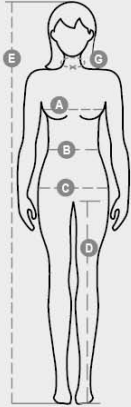

FREEDOM+LADY

001050-0358

Ympäri vuotiseen käyttöön soveltuvat collegehousut, joissa on resorivyötärö ja -lahkeensuut, kiristysnauha, kaksi etutaskua ja pieni tasku.

KOOSTUMUS: 80 % PUUVILLA + 20 % POLYESTERIÄ
KANGAS: RANSKALAINEN POLYESTERIFROTEE
PAINO: 280 GR/MQ
KOOT: XS-S-M-L
PAKKAUS: 5/20
HS-KOODI: 61046200
MADE IN: PK

VäRIT

			
LAIVASTON SININEN 08007	SAVU 13007	MUSTA 14000	MUSTA/ITALIA 14013

OMINAISUUDET

PESUOHJEET

Tuotteen laatuun ja ympäristöominaisuuksiin liittyvä tietosivu

% kierrätysmateriaalia	-
Kierrätettävyys	-
Sisältää muovimikrokuituja	-
Sisältää vaarallisia aineita	Ei sisällä vaarallisia aineita
Sidos	PK PAKISTAN
Värjäys	PK PAKISTAN
Vaatteen rakenne	PK PAKISTAN

Pakkauksen laatuun ja ympäristöominaisuuksiin liittyvä tietosivu

% kierrätysmateriaalia	100
Kierrätettävyys	-
Sisältää vaarallisia aineita	Ei sisällä vaarallisia aineita

Casual&Workwear - Bottoms

International sizes		XS		S		M		L		XL		XXL		3XL	
IT		34	36	38	40	42	44	46	48	50	52	54	56	58	60
FR - ES		30	32	34	36	38	40	42	44	46	48	50	52	54	56
DE		28	30	32	34	36	38	40	42	44	46	48	50	52	54
UK		2	4	6	8	10	12	14	16	18	20	22	24	26	28
US		0	0	2	4	6	8	10	12	14	16	18	20	22	24
Waist	(B) - cm	54	58	62	66	70	74	76	80	84	88	92	96	100	104
	(B) - in	22	23	24	26	27	29	30	31	33	35	36	38	39	41
Hips	(C) - cm	80	84	88	92	96	100	104	108	112	116	120	124	128	132
	(C) - in	31	33	35	36	38	39	41	42	44	45	47	48	50	51
Inside leg	(D) - cm	81	81	82	82	82	82	83	83	84	84	84	84	85	85
	(D) - in	32	32	32	32	32	32	32	32	33	33	33	33	34	34
Height	(E) - cm	160/175						168/185							
	(E) - in	63/69						66/73							