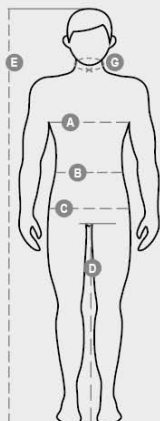

FREEDOM+

001049-0358

Miesten fleece-collegehousut vetoketjulla, jossa on läppä. Joustava resori vyötäröllä ja lahkeensuissa, vyötäröllä kiristysnauha, kaksi etutaskua ja pieni tasku.

KOOSTUMUS: 80 % PUUVILLA + 20 % POLYESTERIÄ
KANGAS: RANSKALAINEN POLYESTERIFROTEE
PAINO: 280 GR/MQ
KOOT: S-M-L-XL-XXL-3XL
PAKKAUS: 5/20
HS-KOODI: 61034200
MADE IN: PK

VäRIT

			
LAIVASTON SININEN 08007	SAVU 13007	MUSTA 14000	MUSTA/ITALIA 14013

OMINAISUUDET

PESUOHJEET

Tuotteen laatuun ja ympäristöominaisuuksiin liittyvä tietosivu

% kierrätysmateriaalia	-
Kierrätettävyys	-
Sisältää muovimikrokuituja	-
Sisältää vaarallisia aineita	Ei sisällä vaarallisia aineita
Sidos	PK PAKISTAN
Värjäys	PK PAKISTAN
Vaatteen rakenne	PK PAKISTAN

Pakkauksen laatuun ja ympäristöominaisuuksiin liittyvä tietosivu

% kierrätysmateriaalia	100
Kierrätettävyys	-
Sisältää vaarallisia aineita	Ei sisällä vaarallisia aineita

Casual&Workwear - Bottoms

International sizes		XXS		XS		S		M		L		XL		XXL		3XL		4XL		5XL	
IT - DE		36	38	40	42	44	46	48	50	52	54	56	58	60	62	64	66	68	70	72	74
FR - ES		32	34	36	38	40	42	44	46	48	50	52	54	56	58	60	62	64	66	68	70
UK - US		25	27	28	29	30	32	33	34	36	38	40	41	43	45	46	48	49	51	52	54
Waist	(B) - cm	64	68	72	74	76	80	84	88	92	96	100	104	108	112	116	120	124	128	132	136
	(B) - in	25	27	28	29	30	32	33	34	36	38	40	41	43	45	46	48	49	51	52	54
Hips	(C) - cm	80	84	88	90	92	96	100	104	108	112	116	120	124	128	132	136	140	144	148	152
	(C) - in	31	33	34	35	36	38	39	41	42	44	46	47	49	50	52	53	55	56	58	59
Inside leg	(D) - cm	82	82	84	84	85	85	86	86	87	87	88	88	88	88	88	88	89	89	89	89
	(D) - in	32	32	33	33	33	33	33	33	34	34	34	34	34	34	34	34	35	35	35	35
Height	(E) - cm	170/181						175/187						175/189							
	(E) - in	67/71						69/73						69/75							