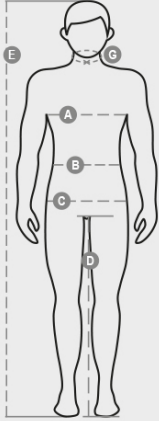

PRINT

001048-0311

Miesten lyhythihainen t-paita, pyöreä pääntie, jossa 1,5 cm:n resori spandexsekoitetta, päällitikkaus edessä, putkimalli

KOOSTUMUS: 100 % PUUVILLAA

KANGAS: JERSEY

PAINO: 150 GR/MQ

KOOT: XXS-XS-S-M-L-XL-XXL-3XL-4XL-5XL

Pakkauksen laatuun ja ympäristöominaisuuksiin liittyvä tietosivu

% kierrätysmateriaalia	100
Kierrätettävyys	-
Sisältää vaarallisia aineita	Ei sisällä vaarallisia aineita

Casual&Workwear - Tops

International sizes	XXS		XS		S		M		L		XL		XXL		3XL		4XL		5XL		
IT - DE	36	38	40	42	44	46	48	50	52	54	56	58	60	62	64	66	68	70	72	74	
FR - ES	32	34	36	38	40	42	44	46	48	50	52	54	56	58	60	62	64	66	68	70	
UK	29	30	31	33	34	36	38	39	41	42	44	46	47	48	50	52	53	55	56	58	
Collar	(G) - cm	37	37	38	38	39	39	40	40	41	41	42,5	42,5	44	44	45	45	46	46	47	47
	(G) - in	14½	14½	15	15	15½	15½	15¾	15¾	16	16	16¾	16¾	17¼	17¼	17¾	17¾	18	18	18½	18½
Chest	(A) - cm	72	76	80	84	88	92	96	100	104	108	112	116	120	124	128	132	136	140	144	148
	(A) - in	28	30	31	33	34	36	38	39	41	42	44	46	47	48	50	52	53	55	56	58
Waist	(B) - cm	64	68	72	74	76	80	84	88	92	96	100	104	108	112	116	120	124	128	132	136
	(B) - in	25	27	28	29	30	32	33	34	36	38	40	41	43	45	46	48	49	51	52	54
Height	(E) - cm	170/181						175/187						175/189							
	(E) - in	67/71						69/73						69/75							