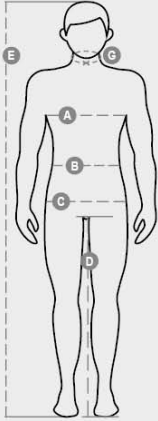

Casual&Workwear - Tailored bottoms***

Waist	W - in	26	27	28	29	30	31	32	33	34	35	36	37	38	39	40	41	42	43	44
Length	L - in	30	30	31	31	31	31	32	32	32	32	33		33		33		33		33
IT - DE		36/38	38	40	42	44	44/46	46	48	50	50/52	52		54		56		58/60		62
FR - ES		32/34	34	36	38	40	40/42	42	44	46	46/48	48		50		52		54/56		58
UK - US		26	27	28	29	30	31	32	33	34	35	36		38		40		42		44
Waist	(B) - cm	66	68,5	71	73,5	76	79	81	84	86,5	89	91,5		96,5		102		107		112
	(B) - in	26	27	28	29	30	31	32	33	34	35	36		38		40		42		44
Hips	(C) - cm	82	84	88	90	92	94	96	100	104	106	108		112		116		120		124
	(C) - in	32	33	34	35	36	37	38	39	41	41,5	42,5		44		45,5		47		49
Inside leg	(D) - cm	82	82	84	84	85	85	85	86	86	86	87		87		88		88		88
	(D) - in	32	32	33	33	33	33	33	33	33	33	34		34		34		34		34
Height	(E) - cm	170/181						175/187						175/190						
	(E) - in	67/71						69/73						69/75						

***Size development in Inches

cm = centimeters - in = inches

KATSO LISÄTIEDOT LUKEMALLA KOODI