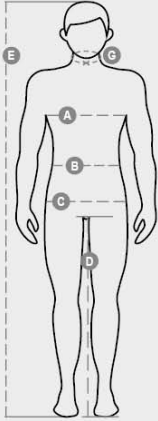

KOOSTUMUS: 90 % NAILONIA + 10 % ELASTAANIA

KANGAS: HUIPPUTEKNINEN NAILON

PAINO: 260 GR/MQ

PAKKAUS: 1/20

HS-KOODI: 62034311

MADE IN: PK

VäRIT

LAIVASTONSIININEN/MUSTA
08020SAVU/MUSTA
13010ANTRASIITTI/MUSTA
13044MUSTA/MUSTA
14018

Pakkauksen laatuun ja ympäristöominaisuuksiin liittyvä tietosivu

% kierrätysmateriaalia	100
Kierrätettävyys	-
Sisältää vaarallisia aineita	Ei sisällä vaarallisia aineita

Casual&Workwear - Bottoms

International sizes	XXS		XS		S		M		L		XL		XXL		3XL		4XL		5XL		
IT - DE	36	38	40	42	44	46	48	50	52	54	56	58	60	62	64	66	68	70	72	74	
FR - ES	32	34	36	38	40	42	44	46	48	50	52	54	56	58	60	62	64	66	68	70	
UK - US	25	27	28	29	30	32	33	34	36	38	40	41	43	45	46	48	49	51	52	54	
Waist	(B) - cm	64	68	72	74	76	80	84	88	92	96	100	104	108	112	116	120	124	128	132	136
	(B) - in	25	27	28	29	30	32	33	34	36	38	40	41	43	45	46	48	49	51	52	54
Hips	(C) - cm	80	84	88	90	92	96	100	104	108	112	116	120	124	128	132	136	140	144	148	152
	(C) - in	31	33	34	35	36	38	39	41	42	44	46	47	49	50	52	53	55	56	58	59
Inside leg	(D) - cm	82	82	84	84	85	85	86	86	87	87	88	88	88	88	88	89	89	89	89	
	(D) - in	32	32	33	33	33	33	33	33	34	34	34	34	34	34	34	34	35	35	35	35
Height	(E) - cm	170/181						175/187						175/189							
	(E) - in	67/71						69/73						69/75							