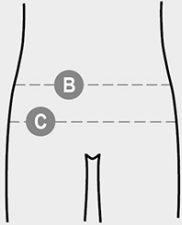

KOOSTUMUS: 95 % PUUVILLA + 5 % ELASTAANIA

KANGAS: JOUSTAVA JERSEY

PAINO: 155 GR/MQ

KOOT: XS-S-M-L-XL-XXL-3XL

PAKKAUS: 1/40

HS-KOODI: 61071100

MADE IN: PK

VäRIT

## Underclothes

| International sizes |          | XXS     | XS      | S       | M         | L         | XL        | XXL       | 3XL       | 4XL       | 5XL       |
|---------------------|----------|---------|---------|---------|-----------|-----------|-----------|-----------|-----------|-----------|-----------|
| IT - DE             |          | 38/40   | 42/44   | 46/48   | 50        | 52        | 54        | 56/58     | 60/62     | 64/66     | 68/70     |
| FR - ES             |          | 34/36   | 38/40   | 42/44   | 46        | 48        | 50        | 52/54     | 56/58     | 60/62     | 64/66     |
| UK                  |          | 30/31   | 33/34   | 36/38   | 39        | 41        | 42        | 44/46     | 47/48     | 50/52     | 53/55     |
| Waist               | (B) - cm | 66 - 70 | 73 - 76 | 80 - 84 | 85 - 88   | 89 - 92   | 94 - 98   | 100 - 105 | 108 - 113 | 116 - 120 | 124 - 128 |
|                     | (B) - in | 26 - 27 | 28 - 29 | 31 - 32 | 33 - 34   | 35 - 36   | 37 - 38   | 39 - 41   | 42 - 44   | 45 - 47   | 48 - 50   |
| Hips                | (C) - cm | 81 - 86 | 88 - 92 | 95 - 99 | 101 - 104 | 105 - 109 | 110 - 114 | 115 - 120 | 124 - 128 | 132 - 136 | 140 - 144 |
|                     | (C) - in | 32 - 33 | 34 - 36 | 37 - 38 | 39 - 40   | 41 - 42   | 43 - 44   | 45 - 46   | 48 - 50   | 51 - 53   | 54 - 56   |