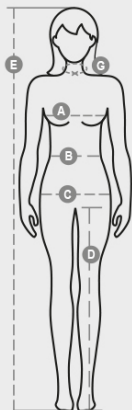

ROSE LADY

S00906-P179

Lyhyt naisten esiliina rintalapulla. Valmistettu puuvillapopliinista, polyesteristä ja Lycra® T400:sta®. Erinomaiset joustavat ja hengittävät ominaisuudet. Kiinnitetään taakse vyötäröllä olevilla kangasnauhoilla. Kaksi isoa taskua, joista toisessa on Payperin samansävyinen kirjottu propellilogo. Tyylikäs malli, muotoonleikattu helma ja vartalonmyötäiset pystysaumamat.

KOOSTUMUS: 58% COTONE + 14 % POLIESTERE+ 28%
ELASTOMULTIESTERE

KANGAS: POPLIN

PAINO: 125 GR/MQ

KOOT: U

PAKKAUS: 5/200

HS-KOODI: 62114210

MADE IN: PK

VäRIT

Casual&Workwear - Tops

| International sizes | | XS | S | M | L | XL | XXL | 3XL | | | | | | | |
|---------------------|----------|---------|----|-----|-----|------|---------|------|------|-----|-----|-----|-----|-----|-----|
| IT | | 34 | 36 | 38 | 40 | 42 | 44 | 46 | 48 | 50 | 52 | 54 | 56 | 58 | 60 |
| FR - ES | | 30 | 32 | 34 | 36 | 38 | 40 | 42 | 44 | 46 | 48 | 50 | 52 | 54 | 56 |
| DE | | 28 | 30 | 32 | 34 | 36 | 38 | 40 | 42 | 44 | 46 | 48 | 50 | 52 | 54 |
| UK | | 2 | 4 | 6 | 8 | 10 | 12 | 14 | 16 | 18 | 20 | 22 | 24 | 26 | 28 |
| Collar | (G) - cm | 36 | 36 | 37 | 37 | 38,5 | 38,5 | 39,5 | 39,5 | 41 | 41 | 42 | 42 | 43 | 43 |
| | (G) - in | 14 | 14 | 14½ | 14½ | 15 | 15 | 15½ | 15½ | 16 | 16 | 16½ | 16½ | 17 | 17 |
| Bust | (A) - cm | 72 | 76 | 80 | 84 | 88 | 92 | 96 | 100 | 104 | 108 | 112 | 116 | 120 | 124 |
| | (A) - in | 28 | 30 | 31 | 33 | 35 | 36 | 37 | 39 | 41 | 42 | 44 | 45 | 47 | 48 |
| Waist | (B) - cm | 54 | 58 | 62 | 66 | 70 | 74 | 76 | 80 | 84 | 88 | 92 | 96 | 100 | 104 |
| | (B) - in | 21 | 23 | 24 | 26 | 27 | 29 | 30 | 31 | 33 | 35 | 36 | 38 | 39 | 41 |
| Hips | (C) - cm | 80 | 84 | 88 | 92 | 96 | 100 | 104 | 108 | 112 | 116 | 120 | 124 | 128 | 132 |
| | (C) - in | 31 | 33 | 35 | 36 | 38 | 39 | 41 | 42 | 44 | 45 | 47 | 48 | 50 | 51 |
| Height | (E) - cm | 160/175 | | | | | 168/185 | | | | | | | | |
| | (E) - in | 63/69 | | | | | 66/73 | | | | | | | | |