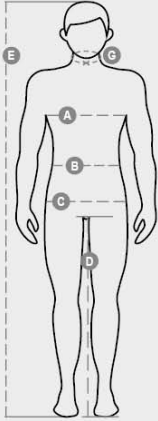

CHARTER/WINTER

001018-0348

Miesten housut, talvimalliset, kaksivärinen suojavaatetus heijastinnauhoin, sivukuminauhat ja vyölenkit vyötäröllä, vetoketju- ja muovinapakiinnitys. Kaksi klassista etutaskua, sivutasku Lock System, mittanauhataku, kaksi takataskua joista yksi avoin ja yksi tarrakiinnitteisellä läpällä. Kontrastivärisiä ompeleita, haarakiila ja sisäjalka kolmoisneulalla ommeltuna.

KOOSTUMUS: 80 % POLYESTERIÄ + 20 % PUUVILLAA

KANGAS: SATIINIMOLSKI

PAINO: 295 GR/MQ

KOOT: S-M-L-XL-XXL-3XL-4XL-5XL

PAKKAUS: 1/20

HS-KOODI: 62034311

MADE IN: CN

VäRIT

% kierrätysmateriaalia	-
Kierrätettävyys	-
Sisältää muovimikrokuituja	Vapauttaa muovimikrokuituja ympäristöön pestäessä
Sisältää vaarallisia aineita	Ei sisällä vaarallisia aineita
Sidos	CN CINA
Värjäys	CN CINA
Vaatteen rakenne	CN CINA

Pakkauksen laatuun ja ympäristöominaisuuksiin liittyvä tietosivu

% kierrätysmateriaalia	100
Kierrätettävyys	-
Sisältää vaarallisia aineita	Ei sisällä vaarallisia aineita

Casual&Workwear - Bottoms

International sizes		XXS		XS		S		M		L		XL		XXL		3XL		4XL		5XL	
IT - DE		36	38	40	42	44	46	48	50	52	54	56	58	60	62	64	66	68	70	72	74
FR - ES		32	34	36	38	40	42	44	46	48	50	52	54	56	58	60	62	64	66	68	70
UK - US		25	27	28	29	30	32	33	34	36	38	40	41	43	45	46	48	49	51	52	54
Waist	(B) - cm	64	68	72	74	76	80	84	88	92	96	100	104	108	112	116	120	124	128	132	136
	(B) - in	25	27	28	29	30	32	33	34	36	38	40	41	43	45	46	48	49	51	52	54
Hips	(C) - cm	80	84	88	90	92	96	100	104	108	112	116	120	124	128	132	136	140	144	148	152
	(C) - in	31	33	34	35	36	38	39	41	42	44	46	47	49	50	52	53	55	56	58	59
Inside leg	(D) - cm	82	82	84	84	85	85	86	86	87	87	88	88	88	88	88	88	89	89	89	89
	(D) - in	32	32	33	33	33	33	33	33	34	34	34	34	34	34	34	34	35	35	35	35
Height	(E) - cm	170/181						175/187						175/189							
	(E) - in	67/71						69/73						69/75							