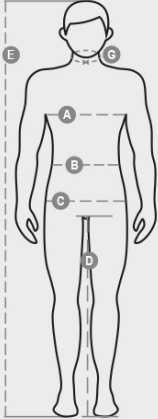

306C

001007-0159

Suojahiha haljasnahkaa, 40 cm. Ominaisuudet: tukeva rakenne, erittäin kestävä. Vahvuudet: suojaus. Käyttöalueet: raskas käsittely, sopii kosketukseen kuuman purseenpoistomateriaalin kanssa. Pienin myytävä määrä: 10 paria.

KOOSTUMUS: NAUDAN HALJASNAHKA
KANGAS: HIHANSUOJA HALJASNAHKAA
PAINO: 50 GR/MQ
KOOT: 40
PAKKAUS: 1/10
HS-KOODI: 42034000
MADE IN: IT

VäRIT

JÄÄ
99003

KäYTTöALUEET

Casual&Workwear - Tops

International sizes		XXS		XS		S		M		L		XL		XXL		3XL		4XL		5XL	
IT - DE		36	38	40	42	44	46	48	50	52	54	56	58	60	62	64	66	68	70	72	74
FR - ES		32	34	36	38	40	42	44	46	48	50	52	54	56	58	60	62	64	66	68	70
UK		29	30	31	33	34	36	38	39	41	42	44	46	47	48	50	52	53	55	56	58
Collar	(G) - cm	37	37	38	38	39	39	40	40	41	41	42,5	42,5	44	44	45	45	46	46	47	47
	(G) - in	14½	14½	15	15	15½	15½	15¾	15¾	16	16	16¾	16¾	17¼	17¼	17¾	17¾	18	18	18½	18½
Chest	(A) - cm	72	76	80	84	88	92	96	100	104	108	112	116	120	124	128	132	136	140	144	148
	(A) - in	28	30	31	33	34	36	38	39	41	42	44	46	47	48	50	52	53	55	56	58
Waist	(B) - cm	64	68	72	74	76	80	84	88	92	96	100	104	108	112	116	120	124	128	132	136
	(B) - in	25	27	28	29	30	32	33	34	36	38	40	41	43	45	46	48	49	51	52	54
Height	(E) - cm	170/181						175/187						175/189							
	(E) - in	67/71						69/73						69/75							