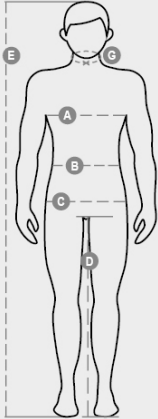

## Workleisure &amp; Professional - Bottoms

International sizes		XXS	XS	S	M	L	XL	XXL	3XL	4XL	5XL
IT - DE		38/40	42/44	46/48	50	52	54	56/58	60/62	64/66	68/70
FR - ES		34/36	38/40	42/44	46	48	50	52/54	56/58	60/62	64/66
UK		30/31	33/34	36/38	39	41	42	44/46	47/48	50/52	53/55
Waist	(B) - cm	66 - 70	73 - 76	80 - 84	85 - 88	89 - 92	94 - 98	100 - 105	108 - 113	116 - 120	124 - 128
	(B) - in	26 - 27	28 - 29	31 - 32	33 - 34	35 - 36	37 - 38	39 - 41	42 - 44	45 - 47	48 - 50
Hips	(C) - cm	81 - 86	88 - 92	95 - 99	101 - 104	105 - 109	110 - 114	115 - 120	124 - 128	132 - 136	140 - 144
	(C) - in	32 - 33	34 - 36	37 - 38	39 - 40	41 - 42	43 - 44	45 - 46	48 - 50	51 - 53	54 - 56
Inside leg	(D) - cm	84	85	86	86	87	87	88	88	88	89
	(D) - in	33	33	33	33	34	34	34	34	34	35
Height	(E) - cm	170/181			175/187			175/189			
	(E) - in	67/71			69/73			69/75			