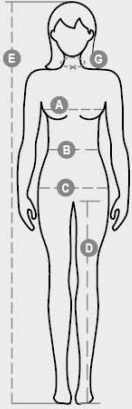

## Workleisure &amp; Professional - Tops

International sizes		XS	S	M	L	XL	XXL	3XL
IT		38/40	42	44	46	48/50	52/54	56/58
FR - ES		34/36	38	40	42	44/46	48/50	52/54
DE		32/34	36	38	40	42/44	46/48	50/52
UK		6/8	10	12	14	16/18	20/22	24/26
Collar	(G) - cm	37	38	39	40	41	42	43
	(G) - in	14½	15	15½	15¾	16	16½	17
Bust	(A) - cm	80 - 84	86 - 88	90 - 92	94 - 96	99 - 104	107 - 112	115 - 120
	(A) - in	31 - 32	33 - 34	35 - 36	37 - 38	39 - 41	42 - 44	45 - 47
Waist	(B) - cm	62 - 66	68 - 70	72 - 74	76 - 78	81 - 86	89 - 94	97 - 104
	(B) - in	24 - 25	26 - 27	28 - 29	30 - 31	32 - 33	35 - 37	38 - 40
Hips	(C) - cm	88 - 92	94 - 96	98 - 100	102 - 104	107 - 112	115 - 120	123 - 128
	(C) - in	34 - 35	36 - 38	38 - 39	40 - 41	42 - 44	45 - 47	48 - 50
Height	(E) - cm		160/175			168/185		
	(E) - in		63/69			66/73		