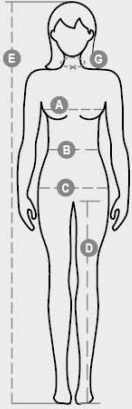

CARE LADY

S00791-P179

Naisten lyhythihainen työtakki, klassinen käännepaus. Valmistettu puuvillapopliinista, polyesteristä ja Lycra® T400®:sta. Erinomaiset joustavat ja hengittävät ominaisuudet. Nappikiinnitys 4-reikäisillä koristenapeilla. Kolme paikataskua: Yksi rintatasku kynälokerolla. Alaosassa kaksi taskua, joista toisessa on Payperin samansävyinen kirjottu propellilogo. Sisäpuolella tasku älypuhelimelle. Kontrastiväriset kangaskappaleet hihojen alaosassa ja alataskuissa. Takana selkäsauma ja vyötäröllä puolivyö, vartaloa myötäilevä malli.

KOOSTUMUS: 58% COTONE + 14 % POLIESTERE+ 28% ELASTOMULTIESTERE

KANGAS: POPLIN

PAINO: 125 GR/MQ

KOOT: XS-S-M-L-XL-XXL-3XL

PAKKAUS: 1/50

HS-KOODI: 62114210

MADE IN: PK

VäRIT

% kierrätysmateriaalia	100
Kierrätettävyys	-
Sisältää vaarallisia aineita	Ei sisällä vaarallisia aineita

Workleisure & Professional - Tops

International sizes		XS	S	M	L	XL	XXL	3XL	
IT		38/40	42	44	46	48/50	52/54	56/58	
FR - ES		34/36	38	40	42	44/46	48/50	52/54	
DE		32/34	36	38	40	42/44	46/48	50/52	
UK		6/8	10	12	14	16/18	20/22	24/26	
Collar	(G) - cm	37	38	39	40	41	42	43	
	(G) - in	14½	15	15½	15¾	16	16½	17	
Bust	(A) - cm	80 - 84	86 - 88	90 - 92	94 - 96	99 - 104	107 - 112	115 - 120	
	(A) - in	31 - 32	33 - 34	35 - 36	37 - 38	39 - 41	42 - 44	45 - 47	
Waist	(B) - cm	62 - 66	68 - 70	72 - 74	76 - 78	81 - 86	89 - 94	97 - 104	
	(B) - in	24 - 25	26 - 27	28 - 29	30 - 31	32 - 33	35 - 37	38 - 40	
Hips	(C) - cm	88 - 92	94 - 96	98 - 100	102 - 104	107 - 112	115 - 120	123 - 128	
	(C) - in	34 - 35	36 - 38	38 - 39	40 - 41	42 - 44	45 - 47	48 - 50	
Height	(E) - cm	160/175				168/185			
	(E) - in	63/69				66/73			