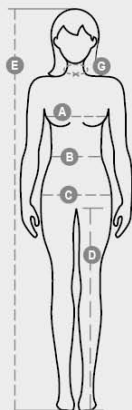

KOOSTUMUS: 58% COTONE + 14 % POLIESTERE+ 28%  
ELASTOMULTIESTERE

KANGAS: POPLIN

PAINO: 125 GR/MQ

KOOT: XS-S-M-L-XL-XXL-3XL

PAKKAUS: 1/50

HS-KOODI: 62114210

MADE IN: PK

**VäRIT**

VALKOINEN  
00000

OMINAISUUDET

COOLMAX

PESUOHJEET

SERTIFIOINNIT

**Tuotteen laatuun ja ympäristöominaisuuksiin liittyvä tietosivu**

% kierrätysmateriaalia	-
Kierrätettävyys	-
Sisältää muovimikrokuituja	-
Sisältää vaarallisia aineita	Ei sisällä vaarallisia aineita
Sidos	PK PAKISTAN
Värjäys	PK PAKISTAN
Vaatteen rakenne	PK PAKISTAN

## Workleisure &amp; Professional - Tops

International sizes		XS	S	M	L	XL	XXL	3XL	
IT		38/40	42	44	46	48/50	52/54	56/58	
FR - ES		34/36	38	40	42	44/46	48/50	52/54	
DE		32/34	36	38	40	42/44	46/48	50/52	
UK		6/8	10	12	14	16/18	20/22	24/26	
Collar	(G) - cm	37	38	39	40	41	42	43	
	(G) - in	14½	15	15½	15¾	16	16½	17	
Bust	(A) - cm	80 - 84	86 - 88	90 - 92	94 - 96	99 - 104	107 - 112	115 - 120	
	(A) - in	31 - 32	33 - 34	35 - 36	37 - 38	39 - 41	42 - 44	45 - 47	
Waist	(B) - cm	62 - 66	68 - 70	72 - 74	76 - 78	81 - 86	89 - 94	97 - 104	
	(B) - in	24 - 25	26 - 27	28 - 29	30 - 31	32 - 33	35 - 37	38 - 40	
Hips	(C) - cm	88 - 92	94 - 96	98 - 100	102 - 104	107 - 112	115 - 120	123 - 128	
	(C) - in	34 - 35	36 - 38	38 - 39	40 - 41	42 - 44	45 - 47	48 - 50	
Height	(E) - cm	160/175				168/185			
	(E) - in	63/69				66/73			