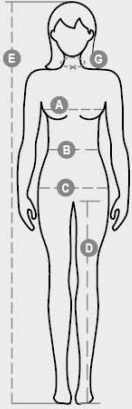

KOOSTUMUS: 58% COTONE + 14 % POLIESTERE+ 28%  
ELASTOMULTIESTERE

KANGAS: POPLIN

PAINO: 125 GR/MQ

KOOT: XS-S-M-L-XL-XXL-3XL

PAKKAUS: 1/50

HS-KOODI: 62046211

MADE IN: PK

% kierrätysmateriaalia	100
Kierrätettävyys	-
Sisältää vaarallisia aineita	Ei sisällä vaarallisia aineita

Workleisure & Professional - Bottoms

International sizes		XS	S	M	L	XL	XXL	3XL
IT		38/40	42	44	46	48/50	52/54	56/58
FR - ES		34/36	38	40	42	44/46	48/50	52/54
DE		32/34	36	38	40	42/44	46/48	50/52
UK		6/8	10	12	14	16/18	20/22	24/26
Waist	(B) - cm	62 - 66	68 - 70	72 - 74	76 - 78	82 - 86	89 - 94	97 - 104
	(B) - in	24 - 25	26 - 27	28 - 29	30 - 31	32 - 33	35 - 37	38 - 40
Hips	(C) - cm	88 - 92	94 - 96	98 - 100	102 - 104	107 - 112	115 - 120	123 - 128
	(C) - in	34 - 35	36 - 38	38 - 39	40 - 41	42 - 44	45 - 47	48 - 50
Inside leg	(D) - cm	82	82	82	83	83	84	85
	(D) - in	32	32	32	32	32	33	34
Height	(E) - cm	160/175			168/185			
	(E) - in	63/69			66/73			