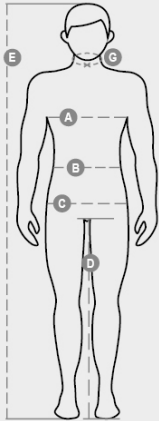

**KOOSTUMUS:** 58% COTONE + 14 % POLIESTERE+ 28% ELASTOMULTIESTERE

**KANGAS:** POPLIN

**PAINO:** 125 GR/MQ

**KOOT:** XS-S-M-L-XL-XXL-3XL-4XL-5XL

**PAKKAUS:** 1/50

**HS-KOODI:** 62034211

**MADE IN:** PK

% kierrätysmateriaalia	100
Kierrätettävyys	-
Sisältää vaarallisia aineita	Ei sisällä vaarallisia aineita

Workleisure & Professional - Bottoms

International sizes		XXS	XS	S	M	L	XL	XXL	3XL	4XL	5XL
IT - DE		38/40	42/44	46/48	50	52	54	56/58	60/62	64/66	68/70
FR - ES		34/36	38/40	42/44	46	48	50	52/54	56/58	60/62	64/66
UK		30/31	33/34	36/38	39	41	42	44/46	47/48	50/52	53/55
Waist	(B) - cm	66 - 70	73 - 76	80 - 84	85 - 88	89 - 92	94 - 98	100 - 105	108 - 113	116 - 120	124 - 128
	(B) - in	26 - 27	28 - 29	31 - 32	33 - 34	35 - 36	37 - 38	39 - 41	42 - 44	45 - 47	48 - 50
Hips	(C) - cm	81 - 86	88 - 92	95 - 99	101 - 104	105 - 109	110 - 114	115 - 120	124 - 128	132 - 136	140 - 144
	(C) - in	32 - 33	34 - 36	37 - 38	39 - 40	41 - 42	43 - 44	45 - 46	48 - 50	51 - 53	54 - 56
Inside leg	(D) - cm	84	85	86	86	87	87	88	88	88	89
	(D) - in	33	33	33	33	34	34	34	34	34	35
Height	(E) - cm	170/181			175/187			175/189			
	(E) - in	67/71			69/73			69/75			