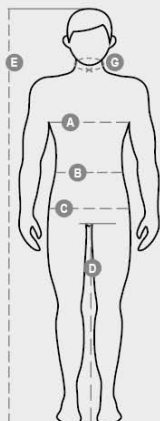

Workleisure & Professional - Tops

International sizes		XXS	XS	S	M	L	XL	XXL	3XL	4XL	5XL
IT - DE		38/40	42/44	46/48	50	52	54	56/58	60/62	64/66	68/70
FR - ES		34/36	38/40	42/44	46	48	50	52/54	56/58	60/62	64/66
UK		30/31	33/34	36/38	39	41	42	44/46	47/48	50/52	53/55
Collar	(G) - cm	38	39	40	40	41	41	42,5	44	45	46
	(G) - in	15	15½	15¾	15¾	16	16	16¾	17¼	17¾	18
Chest	(A) - cm	77 - 81	84 - 88	91 - 95	96 - 100	101 - 105	106 - 110	112 - 116	120 - 124	128 - 132	136 - 140
	(A) - in	30 - 31	32 - 34	35 - 37	38 - 39	39 - 40	41 - 43	44 - 45	47 - 48	50 - 51	53 - 55
Waist	(B) - cm	66 - 70	73 - 76	80 - 84	85 - 88	89 - 92	94 - 98	100 - 105	108 - 113	116 - 120	124 - 128
	(B) - in	26 - 27	28 - 29	31 - 32	33 - 34	35 - 36	37 - 38	39 - 41	42 - 44	45 - 47	48 - 50
Height	(E) - cm	170/181			175/187			175/189			
	(E) - in	67/71			69/73			69/75			

cm = centimeters - in = inches

KATSO LISÄTIEDOT LUKEMALLA KOODI