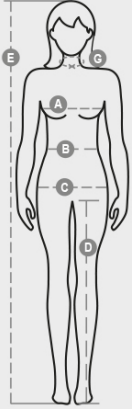

HAWAII+LADY

001002-0341

Naisten muotoon ommeltu huppari, jossa on peitetty SBS-vetoketju ja kaksi metallivedintä, huppu kaksoistikatuilla saumoilla ja valkoisella kiristysnauhalla, jossa on erivärinen tikkaus ja metallirenkaat, raglanhihat, etutaskut, pieni vetoketjutasku, joustava resori hihansuissa ja helmassa, vahvistetut saumat.

KOOSTUMUS: 80 % PUUVILLA + 20 % POLYESTERIÄ

KANGAS: RANSKALAINEN FROTEE

PAINO: 260 GR/MQ

KOOT: S-M-L

PAKKAUS: 5/20

HS-KOODI: 61102099

MADE IN: PK

VäRIT

Pakkauksen laatuun ja ympäristöominaisuuksiin liittyvä tietosivu

% kierrätysmateriaalia	100
Kierrätettävyys	-
Sisältää vaarallisia aineita	Ei sisällä vaarallisia aineita

Casual&Workwear - Tops

International sizes		XS	S	M	L	XL	XXL	3XL							
IT		34	36	38	40	42	44	46	48	50	52	54	56	58	60
FR - ES		30	32	34	36	38	40	42	44	46	48	50	52	54	56
DE		28	30	32	34	36	38	40	42	44	46	48	50	52	54
UK		2	4	6	8	10	12	14	16	18	20	22	24	26	28
Collar	(G) - cm	36	36	37	37	38,5	38,5	39,5	39,5	41	41	42	42	43	43
	(G) - in	14	14	14½	14½	15	15	15½	15½	16	16	16½	16½	17	17
Bust	(A) - cm	72	76	80	84	88	92	96	100	104	108	112	116	120	124
	(A) - in	28	30	31	33	35	36	37	39	41	42	44	45	47	48
Waist	(B) - cm	54	58	62	66	70	74	76	80	84	88	92	96	100	104
	(B) - in	21	23	24	26	27	29	30	31	33	35	36	38	39	41
Hips	(C) - cm	80	84	88	92	96	100	104	108	112	116	120	124	128	132
	(C) - in	31	33	35	36	38	39	41	42	44	45	47	48	50	51
Height	(E) - cm	160/175					168/185								
	(E) - in	63/69					66/73								