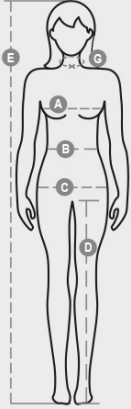

PARTY LADY

000998-0313

Naisten lyhythihainen muotoon ommeltu t-paita avaralla pääntiellä, matala 1 cm:n kaulus spandexekoitetta, lyhyet hihat, joissa kapea huolittelematon käänne, kaksoistikatut olkasaumat sisäpuolella, hihansuussa kapea huolittelematon käänne, sivusaumat, ei tuotelappua

KOOSTUMUS: 100 % PUUVILLAA
 KANGAS: KULUTUSVIIMEISTELTY JERSEY
 PAINO: 150 GR/MQ
 KOOT: XS-S-M-L-XL
 PAKKAUS: 5/100
 HS-KOODI: 61091000
 MADE IN: BD

VäRIT

			
VALKOINEN 00000	DENIMINSININEN 08003	TERÄKSENHARMAA 13008	MUSTA 14000

OMINAISUUDET

PESUOHJEET

Casual&Workwear - Tops

International sizes		XS	S	M	L	XL	XXL	3XL							
IT		34	36	38	40	42	44	46	48	50	52	54	56	58	60
FR - ES		30	32	34	36	38	40	42	44	46	48	50	52	54	56
DE		28	30	32	34	36	38	40	42	44	46	48	50	52	54
UK		2	4	6	8	10	12	14	16	18	20	22	24	26	28
Collar	(G) - cm	36	36	37	37	38,5	38,5	39,5	39,5	41	41	42	42	43	43
	(G) - in	14	14	14½	14½	15	15	15½	15½	16	16	16½	16½	17	17
Bust	(A) - cm	72	76	80	84	88	92	96	100	104	108	112	116	120	124
	(A) - in	28	30	31	33	35	36	37	39	41	42	44	45	47	48
Waist	(B) - cm	54	58	62	66	70	74	76	80	84	88	92	96	100	104
	(B) - in	21	23	24	26	27	29	30	31	33	35	36	38	39	41
Hips	(C) - cm	80	84	88	92	96	100	104	108	112	116	120	124	128	132
	(C) - in	31	33	35	36	38	39	41	42	44	45	47	48	50	51
Height	(E) - cm	160/175					168/185								
	(E) - in	63/69					66/73								