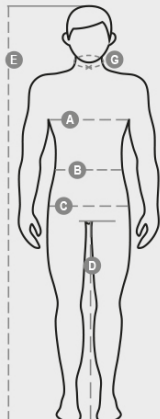

PARTY

000997-0313

Miesten lyhythihainen t-paita, avarampi pääntie, matala 1 cm:n kaulus spandexsekoitetta, istuu hyvin olkapäiden kohdalla, kaksoistikatut olkasaumat sisäpuolella, hihansuussa kapea huolittelematon käänne, sivusaumat, ei tuotelappua

KOOSTUMUS: 100 % PUUVILLAA
 KANGAS: KULUTUSVIIMEISTELTY JERSEY
 PAINO: 150 GR/MQ
 KOOT: XS-S-M-L-XL-XXL-3XL
 PAKKAUS: 5/100
 HS-KOODI: 61091000
 MADE IN: BD

Värit

			
VALKOINEN 00000	DENIMINSININEN 08003	TERÄKSENHARMAA 13008	VIILEÄ SAVU 13030

MUSTA
14000

OMINAISUUDET

PESUOHJEET

Casual&Workwear - Tops

International sizes		XXS		XS		S		M		L		XL		XXL		3XL		4XL		5XL	
IT - DE		36	38	40	42	44	46	48	50	52	54	56	58	60	62	64	66	68	70	72	74
FR - ES		32	34	36	38	40	42	44	46	48	50	52	54	56	58	60	62	64	66	68	70
UK		29	30	31	33	34	36	38	39	41	42	44	46	47	48	50	52	53	55	56	58
Collar	(G) - cm	37	37	38	38	39	39	40	40	41	41	42,5	42,5	44	44	45	45	46	46	47	47
	(G) - in	14½	14½	15	15	15½	15½	15¾	15¾	16	16	16¾	16¾	17¼	17¼	17¾	17¾	18	18	18½	18½
Chest	(A) - cm	72	76	80	84	88	92	96	100	104	108	112	116	120	124	128	132	136	140	144	148
	(A) - in	28	30	31	33	34	36	38	39	41	42	44	46	47	48	50	52	53	55	56	58
Waist	(B) - cm	64	68	72	74	76	80	84	88	92	96	100	104	108	112	116	120	124	128	132	136
	(B) - in	25	27	28	29	30	32	33	34	36	38	40	41	43	45	46	48	49	51	52	54
Height	(E) - cm	170/181						175/187						175/189							
	(E) - in	67/71						69/73						69/75							