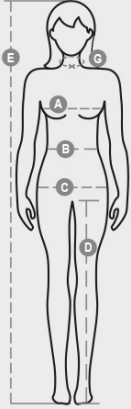

YOUNG LADY

000996-0311

Naisten lyhythihainen muotoon ommeltu t-paita, avarampi pääntie, jossa kapea reunanauha, hihansuissa kapea huolittelematon käänne, sivusaumat. Ei tuotelappua.

KOOSTUMUS: 100 % PUUVILLAA

KANGAS: JERSEY

PAINO: 150 GR/MQ

KOOT: XS-S-M-L-XL

PAKKAUS: 5/100

HS-KOODI: 61091000

MADE IN: BD

Värit

			
VALKOINEN 00000	DENIMINSININEN 08003	TERÄKSENHARMAA 13008	MUSTA 14000

OMINAISUUDET

PESUOHJEET

Casual&Workwear - Tops

International sizes		XS	S	M	L	XL	XXL	3XL							
IT		34	36	38	40	42	44	46	48	50	52	54	56	58	60
FR - ES		30	32	34	36	38	40	42	44	46	48	50	52	54	56
DE		28	30	32	34	36	38	40	42	44	46	48	50	52	54
UK		2	4	6	8	10	12	14	16	18	20	22	24	26	28
Collar	(G) - cm	36	36	37	37	38,5	38,5	39,5	39,5	41	41	42	42	43	43
	(G) - in	14	14	14½	14½	15	15	15½	15½	16	16	16½	16½	17	17
Bust	(A) - cm	72	76	80	84	88	92	96	100	104	108	112	116	120	124
	(A) - in	28	30	31	33	35	36	37	39	41	42	44	45	47	48
Waist	(B) - cm	54	58	62	66	70	74	76	80	84	88	92	96	100	104
	(B) - in	21	23	24	26	27	29	30	31	33	35	36	38	39	41
Hips	(C) - cm	80	84	88	92	96	100	104	108	112	116	120	124	128	132
	(C) - in	31	33	35	36	38	39	41	42	44	45	47	48	50	51
Height	(E) - cm	160/175					168/185								
	(E) - in	63/69					66/73								