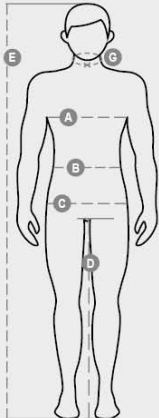

KOOSTUMUS: 55% COTONE + 45% POLIESTERE

KANGAS: TVILLI

PAINO: 190 GR/MQ

KOOT: XS-S-M-L-XL-XXL-3XL-4XL-5XL

PAKKAUS: 1/20

HS-KOODI: 62034311

MADE IN: PK

VäRIT

% kierrätysmateriaalia	100
Kierrätettävyys	-
Sisältää vaarallisia aineita	Ei sisällä vaarallisia aineita

Casual&Workwear - Bottoms

International sizes	XXS		XS		S		M		L		XL		XXL		3XL		4XL		5XL		
IT - DE	36	38	40	42	44	46	48	50	52	54	56	58	60	62	64	66	68	70	72	74	
FR - ES	32	34	36	38	40	42	44	46	48	50	52	54	56	58	60	62	64	66	68	70	
UK - US	25	27	28	29	30	32	33	34	36	38	40	41	43	45	46	48	49	51	52	54	
Waist	(B) - cm	64	68	72	74	76	80	84	88	92	96	100	104	108	112	116	120	124	128	132	136
	(B) - in	25	27	28	29	30	32	33	34	36	38	40	41	43	45	46	48	49	51	52	54
Hips	(C) - cm	80	84	88	90	92	96	100	104	108	112	116	120	124	128	132	136	140	144	148	152
	(C) - in	31	33	34	35	36	38	39	41	42	44	46	47	49	50	52	53	55	56	58	59
Inside leg	(D) - cm	82	82	84	84	85	85	86	86	87	87	88	88	88	88	88	88	89	89	89	89
	(D) - in	32	32	33	33	33	33	33	33	34	34	34	34	34	34	34	34	35	35	35	35
Height	(E) - cm	170/181						175/187						175/189							
	(E) - in	67/71						69/73						69/75							