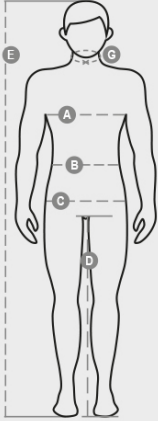

## YOUNG

000962-0311

Miesten lyhythihainen t-paita, avarampi pääntie, jossa kapea reunanauha, hihoissa kapea käänne, sivusaumat. Ei tuotelappua.

KOOSTUMUS: 100 % PUUVILLAA

KANGAS: JERSEY

PAINO: 150 GR/MQ

KOOT: XS-S-M-L-XL-XXL

## PESUOHJEET

Casual&amp;Workwear - Tops

International sizes		XXS		XS		S		M		L		XL		XXL		3XL		4XL		5XL	
IT - DE		36	38	40	42	44	46	48	50	52	54	56	58	60	62	64	66	68	70	72	74
FR - ES		32	34	36	38	40	42	44	46	48	50	52	54	56	58	60	62	64	66	68	70
UK		29	30	31	33	34	36	38	39	41	42	44	46	47	48	50	52	53	55	56	58
Collar	(G) - cm	37	37	38	38	39	39	40	40	41	41	42,5	42,5	44	44	45	45	46	46	47	47
	(G) - in	14½	14½	15	15	15½	15½	15¾	15¾	16	16	16¾	16¾	17¼	17¼	17¾	17¾	18	18	18½	18½
Chest	(A) - cm	72	76	80	84	88	92	96	100	104	108	112	116	120	124	128	132	136	140	144	148
	(A) - in	28	30	31	33	34	36	38	39	41	42	44	46	47	48	50	52	53	55	56	58
Waist	(B) - cm	64	68	72	74	76	80	84	88	92	96	100	104	108	112	116	120	124	128	132	136
	(B) - in	25	27	28	29	30	32	33	34	36	38	40	41	43	45	46	48	49	51	52	54
Height	(E) - cm	170/181						175/187						175/189							
	(E) - in	67/71						69/73						69/75							