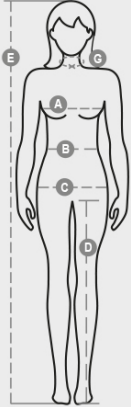

V-NECK LADY

000951-0026

Naisten muotoon ommeltu t-paita, V-pääntie, jossa on 1,5 cm:n resori spandexsekoitetta, päällitikkaus edessä, putkimalli, kauluksen sisäpuolella erivärinen vahvikenauha, joustavat saumat, sivusaumat

KOOSTUMUS: 100 % PUUVILLAA

KANGAS: JERSEY

PAINO: 155 GR/MQ

KOOT: XS-S-M-L-XL-XXL

PAKKAUS: 5/100

HS-KOODI: 61091000

MADE IN: BD

VäRIT

Casual&Workwear - Tops

| International sizes | | XS | S | M | L | XL | XXL | 3XL | | | | | | | |
|---------------------|----------|---------|----|-----|-----|------|------|---------|------|-----|-----|-----|-----|-----|-----|
| IT | | 34 | 36 | 38 | 40 | 42 | 44 | 46 | 48 | 50 | 52 | 54 | 56 | 58 | 60 |
| FR - ES | | 30 | 32 | 34 | 36 | 38 | 40 | 42 | 44 | 46 | 48 | 50 | 52 | 54 | 56 |
| DE | | 28 | 30 | 32 | 34 | 36 | 38 | 40 | 42 | 44 | 46 | 48 | 50 | 52 | 54 |
| UK | | 2 | 4 | 6 | 8 | 10 | 12 | 14 | 16 | 18 | 20 | 22 | 24 | 26 | 28 |
| Collar | (G) - cm | 36 | 36 | 37 | 37 | 38,5 | 38,5 | 39,5 | 39,5 | 41 | 41 | 42 | 42 | 43 | 43 |
| | (G) - in | 14 | 14 | 14½ | 14½ | 15 | 15 | 15½ | 15½ | 16 | 16 | 16½ | 16½ | 17 | 17 |
| Bust | (A) - cm | 72 | 76 | 80 | 84 | 88 | 92 | 96 | 100 | 104 | 108 | 112 | 116 | 120 | 124 |
| | (A) - in | 28 | 30 | 31 | 33 | 35 | 36 | 37 | 39 | 41 | 42 | 44 | 45 | 47 | 48 |
| Waist | (B) - cm | 54 | 58 | 62 | 66 | 70 | 74 | 76 | 80 | 84 | 88 | 92 | 96 | 100 | 104 |
| | (B) - in | 21 | 23 | 24 | 26 | 27 | 29 | 30 | 31 | 33 | 35 | 36 | 38 | 39 | 41 |
| Hips | (C) - cm | 80 | 84 | 88 | 92 | 96 | 100 | 104 | 108 | 112 | 116 | 120 | 124 | 128 | 132 |
| | (C) - in | 31 | 33 | 35 | 36 | 38 | 39 | 41 | 42 | 44 | 45 | 47 | 48 | 50 | 51 |
| Height | (E) - cm | 160/175 | | | | | | 168/185 | | | | | | | |
| | (E) - in | 63/69 | | | | | | 66/73 | | | | | | | |