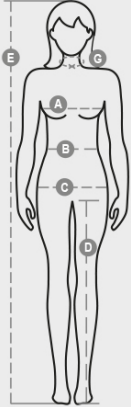

SUNRISE LADY

000948-0337

Naisten lyhythihainen muotoon ommeltu t-paita, pyöreä pääntie, jossa 1,5 cm:n resori spandexsekoitetta, päällitikkaus edessä, putkimalli, kauluksen sisäpuolella erivärinen vahvikenauha, joustavat saumat, sivusaumat

KOOSTUMUS: 100 % PUUVILLAA

KANGAS: JERSEY

PAINO: 190 GR/MQ

KOOT: XS-S-M-L-XL-XXL

PAKKAUS: 5/100

HS-KOODI: 61091000

MADE IN: BD

VäRIT

Pakkauksen laatuun ja ympäristöominaisuuksiin liittyvä tietosivu

% kierrätysmateriaalia	100
Kierrätettävyys	-
Sisältää vaarallisia aineita	Ei sisällä vaarallisia aineita

Casual&Workwear - Tops

International sizes		XS	S	M	L	XL	XXL	3XL							
IT		34	36	38	40	42	44	46	48	50	52	54	56	58	60
FR - ES		30	32	34	36	38	40	42	44	46	48	50	52	54	56
DE		28	30	32	34	36	38	40	42	44	46	48	50	52	54
UK		2	4	6	8	10	12	14	16	18	20	22	24	26	28
Collar	(G) - cm	36	36	37	37	38,5	38,5	39,5	39,5	41	41	42	42	43	43
	(G) - in	14	14	14½	14½	15	15	15½	15½	16	16	16½	16½	17	17
Bust	(A) - cm	72	76	80	84	88	92	96	100	104	108	112	116	120	124
	(A) - in	28	30	31	33	35	36	37	39	41	42	44	45	47	48
Waist	(B) - cm	54	58	62	66	70	74	76	80	84	88	92	96	100	104
	(B) - in	21	23	24	26	27	29	30	31	33	35	36	38	39	41
Hips	(C) - cm	80	84	88	92	96	100	104	108	112	116	120	124	128	132
	(C) - in	31	33	35	36	38	39	41	42	44	45	47	48	50	51
Height	(E) - cm	160/175					168/185								
	(E) - in	63/69					66/73								