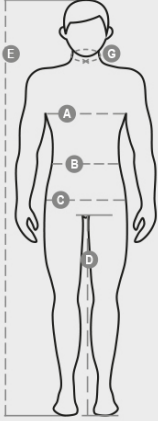

## PAYPER BOX

000852-0304

Mukautettava PAYPER-laatikko 60×40 cm. Saatavana kaksi kokoa: 20 cm ja 40 cm.

KOOT: 20-40  
PAKKAUS: 1/1  
HS-KOODI: 48191000  
MADE IN: IT

**Värit**

VALKOINEN  
00000

Casual&Workwear - Tops

International sizes		XXS		XS		S		M		L		XL		XXL		3XL		4XL		5XL	
IT - DE		36	38	40	42	44	46	48	50	52	54	56	58	60	62	64	66	68	70	72	74
FR - ES		32	34	36	38	40	42	44	46	48	50	52	54	56	58	60	62	64	66	68	70
UK		29	30	31	33	34	36	38	39	41	42	44	46	47	48	50	52	53	55	56	58
Collar	(G) - cm	37	37	38	38	39	39	40	40	41	41	42,5	42,5	44	44	45	45	46	46	47	47
	(G) - in	14½	14½	15	15	15½	15½	15¾	15¾	16	16	16¾	16¾	17¼	17¼	17¾	17¾	18	18	18½	18½
Chest	(A) - cm	72	76	80	84	88	92	96	100	104	108	112	116	120	124	128	132	136	140	144	148
	(A) - in	28	30	31	33	34	36	38	39	41	42	44	46	47	48	50	52	53	55	56	58
Waist	(B) - cm	64	68	72	74	76	80	84	88	92	96	100	104	108	112	116	120	124	128	132	136
	(B) - in	25	27	28	29	30	32	33	34	36	38	40	41	43	45	46	48	49	51	52	54
Height	(E) - cm	170/181					175/187					175/189									
	(E) - in	67/71					69/73					69/75									