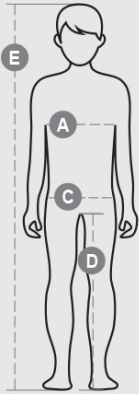

SUBWAY KIDS

S00887-P173

Lasten topattu liivi (120g/m²), sivulla softshell-kangasta, muovivetoketju puolilukittuvalla metallisella liukukappaleella ja mukautetulla vetimellä. Kaksi sivutaskua vetoketjulla.

KOOSTUMUS: 100 % NAILONIA

KANGAS: NYLON 400T

PAINO: 38 GR/MQ

KOOT: 5/6-7/8-9/10-11/12-13/14

PAKKAUS: 1/20

HS-KOODI: 62014010

MADE IN: CN

VäRIT

			
PUNAINEN/MUSTA 03015	LAIVASTONSININEN/MUSTA 08020	KUNINKAANSININEN/MUSTA 09012	MUSTA/MUSTA 14018

OMINAISUUDET

PESUOHJEET

Tuotteen laatuun ja ympäristöominaisuuksiin liittyvä tietosivu

% kierrätysmateriaalia	-
Kierrätettävyys	-
Sisältää muovimikrokuituja	Vapauttaa muovimikrokuituja ympäristöön pestäessä
Sisältää vaarallisia aineita	Ei sisällä vaarallisia aineita
Sidos	CN CINA
Värjäys	CN CINA
Vaatteen rakenne	CN CINA

Pakkauksen laatuun ja ympäristöominaisuuksiin liittyvä tietosivu

% kierrätysmateriaalia	100
Kierrätettävyys	-
Sisältää vaarallisia aineita	Ei sisällä vaarallisia aineita

		Kids							
Age		0-1	1-2	3-4	5-6	7-8	9-10	11-12	13-14
International sizes		3XS	XXS	XS	S	M	L	XL	XXL
Chest	(A) - cm	47	52	58	64	69	75	80	84
	(A) - in	19	21	23	25	27	29	31	33
Hips	(C) - cm	47	53	59	65	71	76	82	86
	(C) - in	19	21	23	25	28	30	32	33
Inside leg	(D) - cm	31	34	39	48	54	61	67	72
	(D) - in	12	14	15	19	21	24	26	28
Height	(E) - cm	68/78	80/86	98/106	110/116	122/128	134/140	146/152	158/164
	(E) - in	26/31	32/34	38/42	43/45	48/50	53/55	57/60	62/64