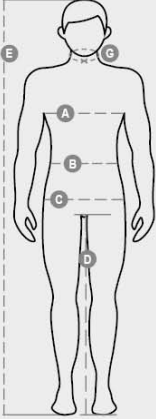

KOOSTUMUS: 98 % PUUVILLAA + 2 % ELASTAANIA
KANGAS: JOUSTAVA TVILLI
PAINO: 290 GR/MQ
KOOT: XXS-XS-S-M-L-XL-XXL-3XL-4XL-5XL
PAKKAUS: 1/20
HS-KOODI: 62034211
MADE IN: PK

VäRIT

LAIVASTON SININEN
08007

SAVU
13007

Pakkauksen laatuun ja ympäristöominaisuuksiin liittyvä tietosivu

% kierrätysmateriaalia	100
Kierrätettävyys	-
Sisältää vaarallisia aineita	Ei sisällä vaarallisia aineita

Casual&Workwear - Bottoms

International sizes	XXS		XS		S		M		L		XL		XXL		3XL		4XL		5XL		
IT - DE	36	38	40	42	44	46	48	50	52	54	56	58	60	62	64	66	68	70	72	74	
FR - ES	32	34	36	38	40	42	44	46	48	50	52	54	56	58	60	62	64	66	68	70	
UK - US	25	27	28	29	30	32	33	34	36	38	40	41	43	45	46	48	49	51	52	54	
Waist	(B) - cm	64	68	72	74	76	80	84	88	92	96	100	104	108	112	116	120	124	128	132	136
	(B) - in	25	27	28	29	30	32	33	34	36	38	40	41	43	45	46	48	49	51	52	54
Hips	(C) - cm	80	84	88	90	92	96	100	104	108	112	116	120	124	128	132	136	140	144	148	152
	(C) - in	31	33	34	35	36	38	39	41	42	44	46	47	49	50	52	53	55	56	58	59
Inside leg	(D) - cm	82	82	84	84	85	85	86	86	87	87	88	88	88	88	88	89	89	89	89	
	(D) - in	32	32	33	33	33	33	33	33	34	34	34	34	34	34	34	34	35	35	35	35
Height	(E) - cm	170/181						175/187						175/189							
	(E) - in	67/71						69/73						69/75							