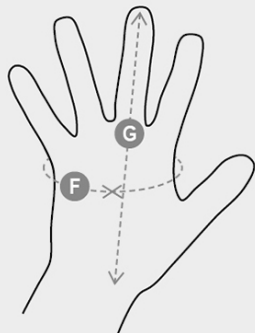

## P/ICE D-DRY

S00843-P170

Viillonkestävä talvikäsine, 13 G HPPE □lanka, ranneke neulosta, kokonaan pinnoitettu kaksinkertaisella lateksipinnoitteella kämmenpuolella, karheapintainen toinen kerros erinomaisen pidon takaamiseksi myös märässä ympäristössä. Sisäpuoli lämmintä fleecettä, pehmeää 10 G □akryyli-/polyesterifroteeta. Kämmenpuoli sopii kosketusnäytön käyttöön. Ominaisuudet: erittäin mukava ja joustava lanka. Vahvuudet: mukavuus, joustavuus, pito, tason D viillonkestävyys (TDM-testi) / A4 (ANSI/ISEA), suojaa kosketuskylmydeltä. Käyttöalueet: terävien esineiden käsittely ja kokoaminen, ihanteellinen matalissa lämpötiloissa sekä kuivissa ja kosteissa ympäristöissä tai ympäristöissä, joissa on öljyjä/hiilivetyjä. Pitkäkestoinen puhtaus Sanitized®-ominaisuuksien ansiosta. Jokainen käsinepari on tuotepakkauksessa, jossa on ripustusaukko esillepanoa varten. Pienin myytävä määrä: 6 paria (1/2 tusinaa). Reunan väri vaihtelee koon mukaan.

OMINAISUUDET

SERTIFIOINNIT

KäYTTöALUEET

|                     |          | Gloves |      |      |      |      |      |
|---------------------|----------|--------|------|------|------|------|------|
| Numeric sizes       |          | 6      | 7    | 8    | 9    | 10   | 11   |
| International sizes |          | XS     | S    | M    | L    | XL   | XXL  |
| Palm circumference  | (F) - cm | 15,2   | 17,8 | 20,3 | 22,9 | 25,4 | 27,9 |
|                     | (F) - in | 6      | 7    | 8    | 9    | 10   | 11   |
| Hand length         | (G) - cm | 16     | 17,1 | 18,2 | 19,2 | 20,4 | 21,5 |
|                     | (G) - in | 6-6½   | 6½-7 | 7-7½ | 7½   | 8    | 8½   |