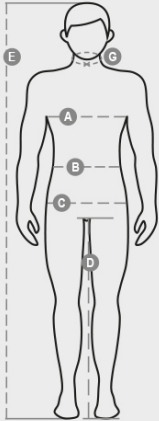

NORDET VEST

S00805-P071

WP 8000 mm H₂O, WVT 5000 g/m² 24h. Miesten 3-kerroksinen softshell-liivi, jossa lämmin toppaus (160 g/m²). Tarranauhakiinnitys ja vetoketju, jossa puolilukittuva metallinen liukukappale ja mukautettu vedin. Kaksi ulkotaskua, joissa peitetty vetoketju, yksi tarranauhalla suljettava sisälisätasku, yksi tarranauhalla suljettava sisätasku tabletille. Mukautettu paikka kauluksen takaosassa ja jälkiheijastava yksityiskohta. Säädettävä helma mukautettavilla nyörilukoilla.

KOOSTUMUS: 95 % POLYESTERIÄ + 5 % ELASTAANIA

KANGAS: SOFT-SHELL

PAINO: 290 GR/MQ

KOOT: XXS-XS-S-M-L-XL-XXL-3XL-4XL-5XL

PAKKAUS: 1/10

HS-KOODI: 62014010

MADE IN: CN

VäRIT

Pakkauksen laatuun ja ympäristöominaisuuksiin liittyvä tietosivu

% kierrätysmateriaalia	100
Kierrätettävyys	-
Sisältää vaarallisia aineita	Ei sisällä vaarallisia aineita

Casual&Workwear - Tops

International sizes		XXS		XS		S		M		L		XL		XXL		3XL		4XL		5XL	
IT - DE		36	38	40	42	44	46	48	50	52	54	56	58	60	62	64	66	68	70	72	74
FR - ES		32	34	36	38	40	42	44	46	48	50	52	54	56	58	60	62	64	66	68	70
UK		29	30	31	33	34	36	38	39	41	42	44	46	47	48	50	52	53	55	56	58
Collar	(G) - cm	37	37	38	38	39	39	40	40	41	41	42,5	42,5	44	44	45	45	46	46	47	47
	(G) - in	14½	14½	15	15	15½	15½	15¾	15¾	16	16	16¾	16¾	17¼	17¼	17¾	17¾	18	18	18½	18½
Chest	(A) - cm	72	76	80	84	88	92	96	100	104	108	112	116	120	124	128	132	136	140	144	148
	(A) - in	28	30	31	33	34	36	38	39	41	42	44	46	47	48	50	52	53	55	56	58
Waist	(B) - cm	64	68	72	74	76	80	84	88	92	96	100	104	108	112	116	120	124	128	132	136
	(B) - in	25	27	28	29	30	32	33	34	36	38	40	41	43	45	46	48	49	51	52	54
Height	(E) - cm	170/181						175/187						175/189							
	(E) - in	67/71						69/73						69/75							