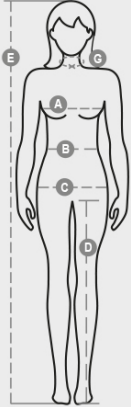

PINETA LADY MELANGE

000890-0364

Naisten pitkähihainen muotoon ommeltu t-paita, pyöreä pääntie, jossa 1,5 cm:n resori spandexsekoitetta, päällitikkaus edessä, putkimalli, pitkä ranneke, kauluksen sisäpuolella erivärinen vahvikenauha, joustavat saumat, sivusaumat

KOOSTUMUS: 93 % PUUVILLAA + 7 % VISKOOSIA

KANGAS: JERSEY WITH 7% VISCOSE

PAINO: 165 GR/MQ

KOOT: XS-S-M-L-XL-XXL

PAKKAUS: 5/50

HS-KOODI: 61091000

MADE IN: BD

VäRIT

Casual&Workwear - Tops

| International sizes | | XS | S | M | L | XL | XXL | 3XL | | | | | | | |
|---------------------|----------|---------|----|-----|-----|------|---------|------|------|-----|-----|-----|-----|-----|-----|
| IT | | 34 | 36 | 38 | 40 | 42 | 44 | 46 | 48 | 50 | 52 | 54 | 56 | 58 | 60 |
| FR - ES | | 30 | 32 | 34 | 36 | 38 | 40 | 42 | 44 | 46 | 48 | 50 | 52 | 54 | 56 |
| DE | | 28 | 30 | 32 | 34 | 36 | 38 | 40 | 42 | 44 | 46 | 48 | 50 | 52 | 54 |
| UK | | 2 | 4 | 6 | 8 | 10 | 12 | 14 | 16 | 18 | 20 | 22 | 24 | 26 | 28 |
| Collar | (G) - cm | 36 | 36 | 37 | 37 | 38,5 | 38,5 | 39,5 | 39,5 | 41 | 41 | 42 | 42 | 43 | 43 |
| | (G) - in | 14 | 14 | 14½ | 14½ | 15 | 15 | 15½ | 15½ | 16 | 16 | 16½ | 16½ | 17 | 17 |
| Bust | (A) - cm | 72 | 76 | 80 | 84 | 88 | 92 | 96 | 100 | 104 | 108 | 112 | 116 | 120 | 124 |
| | (A) - in | 28 | 30 | 31 | 33 | 35 | 36 | 37 | 39 | 41 | 42 | 44 | 45 | 47 | 48 |
| Waist | (B) - cm | 54 | 58 | 62 | 66 | 70 | 74 | 76 | 80 | 84 | 88 | 92 | 96 | 100 | 104 |
| | (B) - in | 21 | 23 | 24 | 26 | 27 | 29 | 30 | 31 | 33 | 35 | 36 | 38 | 39 | 41 |
| Hips | (C) - cm | 80 | 84 | 88 | 92 | 96 | 100 | 104 | 108 | 112 | 116 | 120 | 124 | 128 | 132 |
| | (C) - in | 31 | 33 | 35 | 36 | 38 | 39 | 41 | 42 | 44 | 45 | 47 | 48 | 50 | 51 |
| Height | (E) - cm | 160/175 | | | | | 168/185 | | | | | | | | |
| | (E) - in | 63/69 | | | | | 66/73 | | | | | | | | |