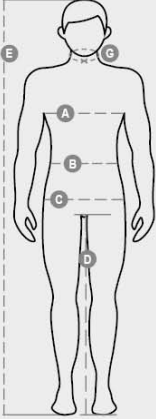

Workleisure & Professional - Tops

International sizes		XXS	XS	S	M	L	XL	XXL	3XL	4XL	5XL
IT - DE		38/40	42/44	46/48	50	52	54	56/58	60/62	64/66	68/70
FR - ES		34/36	38/40	42/44	46	48	50	52/54	56/58	60/62	64/66
UK		30/31	33/34	36/38	39	41	42	44/46	47/48	50/52	53/55
Collar	(G) - cm	38	39	40	40	41	41	42,5	44	45	46
	(G) - in	15	15½	15¾	15¾	16	16	16¾	17¼	17¾	18
Chest	(A) - cm	77 - 81	84 - 88	91 - 95	96 - 100	101 - 105	106 - 110	112 - 116	120 - 124	128 - 132	136 - 140
	(A) - in	30 - 31	32 - 34	35 - 37	38 - 39	39 - 40	41 - 43	44 - 45	47 - 48	50 - 51	53 - 55
Waist	(B) - cm	66 - 70	73 - 76	80 - 84	85 - 88	89 - 92	94 - 98	100 - 105	108 - 113	116 - 120	124 - 128
	(B) - in	26 - 27	28 - 29	31 - 32	33 - 34	35 - 36	37 - 38	39 - 41	42 - 44	45 - 47	48 - 50
Height	(E) - cm	170/181			175/187			175/189			
	(E) - in	67/71			69/73			69/75			

cm = centimeters - in = inches

KATSO LISÄTIEDOT LUKEMALLA KOODI