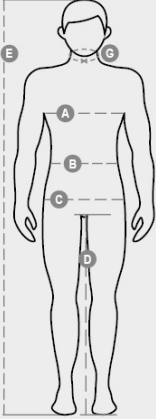

KOOSTUMUS: 58 % PUUVILLAA + 42 % ELASTOMULTIESTERIÄ |
100 % POLYESTERIÄ

KANGAS: RIPSTOP | MESH

PAINO: 150 GR/MQ

KOOT: XS-S-M-L-XL-XXL-3XL-4XL-5XL

PAKKAUS: 1/20

HS-KOODI: 62034211

MADE IN: PK

VÄRIT

% kierrätysmateriaalia	100
Kierrätettävyys	-
Sisältää vaarallisia aineita	Ei sisällä vaarallisia aineita

Workleisure & Professional - Bottoms

International sizes		XXS	XS	S	M	L	XL	XXL	3XL	4XL	5XL
IT - DE		38/40	42/44	46/48	50	52	54	56/58	60/62	64/66	68/70
FR - ES		34/36	38/40	42/44	46	48	50	52/54	56/58	60/62	64/66
UK		30/31	33/34	36/38	39	41	42	44/46	47/48	50/52	53/55
Waist	(B) - cm	66 - 70	73 - 76	80 - 84	85 - 88	89 - 92	94 - 98	100 - 105	108 - 113	116 - 120	124 - 128
	(B) - in	26 - 27	28 - 29	31 - 32	33 - 34	35 - 36	37 - 38	39 - 41	42 - 44	45 - 47	48 - 50
Hips	(C) - cm	81 - 86	88 - 92	95 - 99	101 - 104	105 - 109	110 - 114	115 - 120	124 - 128	132 - 136	140 - 144
	(C) - in	32 - 33	34 - 36	37 - 38	39 - 40	41 - 42	43 - 44	45 - 46	48 - 50	51 - 53	54 - 56
Inside leg	(D) - cm	84	85	86	86	87	87	88	88	88	89
	(D) - in	33	33	33	33	34	34	34	34	34	35
Height	(E) - cm	170/181			175/187			175/189			
	(E) - in	67/71			69/73			69/75			