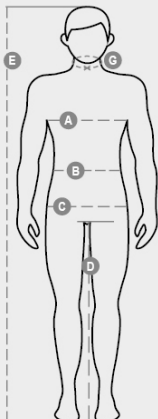

## Workleisure &amp; Professional - Bottoms

International sizes		XXS	XS	S	M	L	XL	XXL	3XL	4XL	5XL
IT - DE		38/40	42/44	46/48	50	52	54	56/58	60/62	64/66	68/70
FR - ES		34/36	38/40	42/44	46	48	50	52/54	56/58	60/62	64/66
UK		30/31	33/34	36/38	39	41	42	44/46	47/48	50/52	53/55
Waist	(B) - cm	66 - 70	73 - 76	80 - 84	85 - 88	89 - 92	94 - 98	100 - 105	108 - 113	116 - 120	124 - 128
	(B) - in	26 - 27	28 - 29	31 - 32	33 - 34	35 - 36	37 - 38	39 - 41	42 - 44	45 - 47	48 - 50
Hips	(C) - cm	81 - 86	88 - 92	95 - 99	101 - 104	105 - 109	110 - 114	115 - 120	124 - 128	132 - 136	140 - 144
	(C) - in	32 - 33	34 - 36	37 - 38	39 - 40	41 - 42	43 - 44	45 - 46	48 - 50	51 - 53	54 - 56
Inside leg	(D) - cm	84	85	86	86	87	87	88	88	88	89
	(D) - in	33	33	33	33	34	34	34	34	34	35
Height	(E) - cm	170/181			175/187			175/189			
	(E) - in	67/71			69/73			69/75			