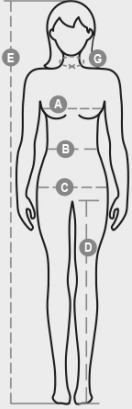

BOXER+ LADY MELANGE

001289-P157

Naisten hihaton huppari, kontrastivärinen muovinen vetoketju kahdella metallivetimellä, muotoon leikattu huppu ja kontrastivärinen kiristysnyöri, etutasku pienellä vetoketjutaskulla.

KOOSTUMUS: 75% COTONE 25% POLIESTERE
KANGAS: RANSKALAINEN FROTEE JA POLYESTERI
PAINO: 260 GR/MQ
KOOT: S-M-L-XL
PAKKAUS: 5/20
HS-KOODI: 61102099
MADE IN: PK

VäRIT

MELEERATTU HARMAA
13001

OMINAISUUDET

PESUOHJEET

Casual&Workwear - Tops

International sizes		XS		S		M		L		XL		XXL		3XL	
IT		34	36	38	40	42	44	46	48	50	52	54	56	58	60
FR - ES		30	32	34	36	38	40	42	44	46	48	50	52	54	56
DE		28	30	32	34	36	38	40	42	44	46	48	50	52	54
UK		2	4	6	8	10	12	14	16	18	20	22	24	26	28
Collar	(G) - cm	36	36	37	37	38,5	38,5	39,5	39,5	41	41	42	42	43	43
	(G) - in	14	14	14½	14½	15	15	15½	15½	16	16	16½	16½	17	17
Bust	(A) - cm	72	76	80	84	88	92	96	100	104	108	112	116	120	124
	(A) - in	28	30	31	33	35	36	37	39	41	42	44	45	47	48
Waist	(B) - cm	54	58	62	66	70	74	76	80	84	88	92	96	100	104
	(B) - in	21	23	24	26	27	29	30	31	33	35	36	38	39	41
Hips	(C) - cm	80	84	88	92	96	100	104	108	112	116	120	124	128	132
	(C) - in	31	33	35	36	38	39	41	42	44	45	47	48	50	51
Height	(E) - cm	160/175						168/185							
	(E) - in	63/69						66/73							