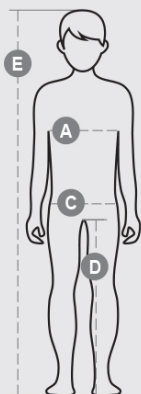

TPLAYER KIDS

S00686-P147

Tekninen pusero, jossa on pitkät istutetut hihat ja lyhyt poolokaulus, hengittävää ja joustavaa kangasta. Kapea putkimalli. Kuviopinta rinnassa, lantiolla ja takana. Edessä propellikuvio.

PESUOHJEET

Tuotteen laatuun ja ympäristöominaisuuksiin liittyvä tietosivu

% kierrätysmateriaalia	-
Kierrätettävyys	-
Sisältää muovimikrokuituja	Vapauttaa muovimikrokuituja ympäristöön pestäessä
Sisältää vaarallisia aineita	Ei sisällä vaarallisia aineita
Sidos	CN CINA
Värjäys	CN CINA
Vaatteen rakenne	CN CINA

Pakkauksen laatuun ja ympäristöominaisuuksiin liittyvä tietosivu

% kierrätysmateriaalia	-
Kierrätettävyys	-
Sisältää vaarallisia aineita	Ei sisällä vaarallisia aineita

		Kids							
Age		0-1	1-2	3-4	5-6	7-8	9-10	11-12	13-14
International sizes		3XS	XXS	XS	S	M	L	XL	XXL
Chest	(A) - cm	47	52	58	64	69	75	80	84
	(A) - in	19	21	23	25	27	29	31	33
Hips	(C) - cm	47	53	59	65	71	76	82	86
	(C) - in	19	21	23	25	28	30	32	33
Inside leg	(D) - cm	31	34	39	48	54	61	67	72
	(D) - in	12	14	15	19	21	24	26	28
Height	(E) - cm	68/78	80/86	98/106	110/116	122/128	134/140	146/152	158/164
	(E) - in	26/31	32/34	38/42	43/45	48/50	53/55	57/60	62/64