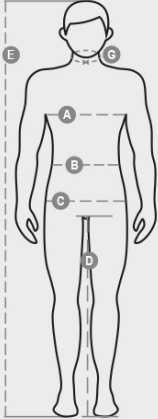

ALABAMA MELANGE

S00645-P076

Miesten collegepaita, jossa on samanvärisen muovivetoketju ja yksi mukautettu vedin, istutetut hihat, kaksi liivintaskua vetoketjulla, joustava resori hihansuissa ja helmassa, vahvistetut saumat, samanvärisen vahvikenauha pääntien sisäpuolella.

KOOSTUMUS: 60 % PUUVILLAA + 40 % POLYESTERIÄ

KANGAS: HARJATTU FLEECE

PAINO: 280 GR/MQ

KOOT: XXS-XS-S-M-L-XL-XXL-3XL-4XL-5XL

PAKKAUS: 5/20

HS-KOODI: 61102091

MADE IN: PK

VäRIT

MELEERATTU HARMAA
13001

OMINAISUUDET

PESUOHJEET

SERTIFIOINNIT

Casual&Workwear - Tops

International sizes		XXS		XS		S		M		L		XL		XXL		3XL		4XL		5XL	
IT - DE		36	38	40	42	44	46	48	50	52	54	56	58	60	62	64	66	68	70	72	74
FR - ES		32	34	36	38	40	42	44	46	48	50	52	54	56	58	60	62	64	66	68	70
UK		29	30	31	33	34	36	38	39	41	42	44	46	47	48	50	52	53	55	56	58
Collar	(G) - cm	37	37	38	38	39	39	40	40	41	41	42,5	42,5	44	44	45	45	46	46	47	47
	(G) - in	14½	14½	15	15	15½	15½	15¾	15¾	16	16	16¾	16¾	17¼	17¼	17¾	17¾	18	18	18½	18½
Chest	(A) - cm	72	76	80	84	88	92	96	100	104	108	112	116	120	124	128	132	136	140	144	148
	(A) - in	28	30	31	33	34	36	38	39	41	42	44	46	47	48	50	52	53	55	56	58
Waist	(B) - cm	64	68	72	74	76	80	84	88	92	96	100	104	108	112	116	120	124	128	132	136
	(B) - in	25	27	28	29	30	32	33	34	36	38	40	41	43	45	46	48	49	51	52	54
Height	(E) - cm	170/181						175/187						175/189							
	(E) - in	67/71						69/73						69/75							