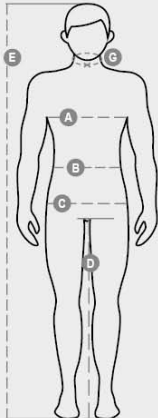

**Pakkauksen laatuun ja ympäristöominaisuuksiin liittyvä tietosivu**

% kierrätysmateriaalia	100
Kierrätettävyys	-
Sisältää vaarallisia aineita	Ei sisällä vaarallisia aineita

Casual&Workwear - Bottoms

International sizes	XXS		XS		S		M		L		XL		XXL		3XL		4XL		5XL		
IT - DE	36	38	40	42	44	46	48	50	52	54	56	58	60	62	64	66	68	70	72	74	
FR - ES	32	34	36	38	40	42	44	46	48	50	52	54	56	58	60	62	64	66	68	70	
UK - US	25	27	28	29	30	32	33	34	36	38	40	41	43	45	46	48	49	51	52	54	
Waist	(B) - cm	64	68	72	74	76	80	84	88	92	96	100	104	108	112	116	120	124	128	132	136
	(B) - in	25	27	28	29	30	32	33	34	36	38	40	41	43	45	46	48	49	51	52	54
Hips	(C) - cm	80	84	88	90	92	96	100	104	108	112	116	120	124	128	132	136	140	144	148	152
	(C) - in	31	33	34	35	36	38	39	41	42	44	46	47	49	50	52	53	55	56	58	59
Inside leg	(D) - cm	82	82	84	84	85	85	86	86	87	87	88	88	88	88	88	89	89	89	89	89
	(D) - in	32	32	33	33	33	33	33	33	34	34	34	34	34	34	34	34	35	35	35	35
Height	(E) - cm	170/181						175/187						175/189							
	(E) - in	67/71						69/73						69/75							