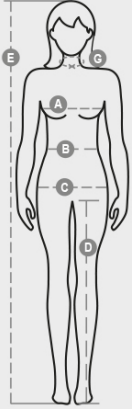

GLAMOUR MELANGE

000305-0339

Naisten lyhythihainen muotoon ommeltu pikeepaita, jossa viisi samansävyistä helmiäsväristä nappia, resorikaulus ja -hiansuut, kauluksen sisäpuolella vaaleansiniset popliiniyksityiskohdat, sivuhalkiot, siirrettävä tuotelappu, pääntien sisäpuolella vahvikenauha.

KOOSTUMUS: 93 % PUUVILLAA + 7 % VISKOOSIA

KANGAS: PIKEE, 7 % VISKOOSIA

PAINO: 190 GR/MQ

KOOT: S-M-L-XL

PAKKAUS: 5/25

HS-KOODI: 61061000

MADE IN: BD

VäRIT

MELEERATTU HARMAA
13001

OMINAISUUDET

PESUOHJEET

SERTIFIOINNIT

Tuotteen laatuun ja ympäristöominaisuuksiin liittyvä tietosivu

% kierrätysmateriaalia	-
Kierrätettävyys	-
Sisältää muovimikrokuituja	-
Sisältää vaarallisia aineita	Ei sisällä vaarallisia aineita
Sidos	BD BANGLADESH
Värjäys	BD BANGLADESH
Vaatteen rakenne	BD BANGLADESH

Pakkauksen laatuun ja ympäristöominaisuuksiin liittyvä tietosivu

% kierrätysmateriaalia	100
Kierrätettävyys	-
Sisältää vaarallisia aineita	Ei sisällä vaarallisia aineita

Casual&Workwear - Tops

International sizes		XS	S	M	L	XL	XXL	3XL							
IT		34	36	38	40	42	44	46	48	50	52	54	56	58	60
FR - ES		30	32	34	36	38	40	42	44	46	48	50	52	54	56
DE		28	30	32	34	36	38	40	42	44	46	48	50	52	54
UK		2	4	6	8	10	12	14	16	18	20	22	24	26	28
Collar	(G) - cm	36	36	37	37	38,5	38,5	39,5	39,5	41	41	42	42	43	43
	(G) - in	14	14	14½	14½	15	15	15½	15½	16	16	16½	16½	17	17
Bust	(A) - cm	72	76	80	84	88	92	96	100	104	108	112	116	120	124
	(A) - in	28	30	31	33	35	36	37	39	41	42	44	45	47	48
Waist	(B) - cm	54	58	62	66	70	74	76	80	84	88	92	96	100	104
	(B) - in	21	23	24	26	27	29	30	31	33	35	36	38	39	41
Hips	(C) - cm	80	84	88	92	96	100	104	108	112	116	120	124	128	132
	(C) - in	31	33	35	36	38	39	41	42	44	45	47	48	50	51
Height	(E) - cm	160/175						168/185							
	(E) - in	63/69						66/73							